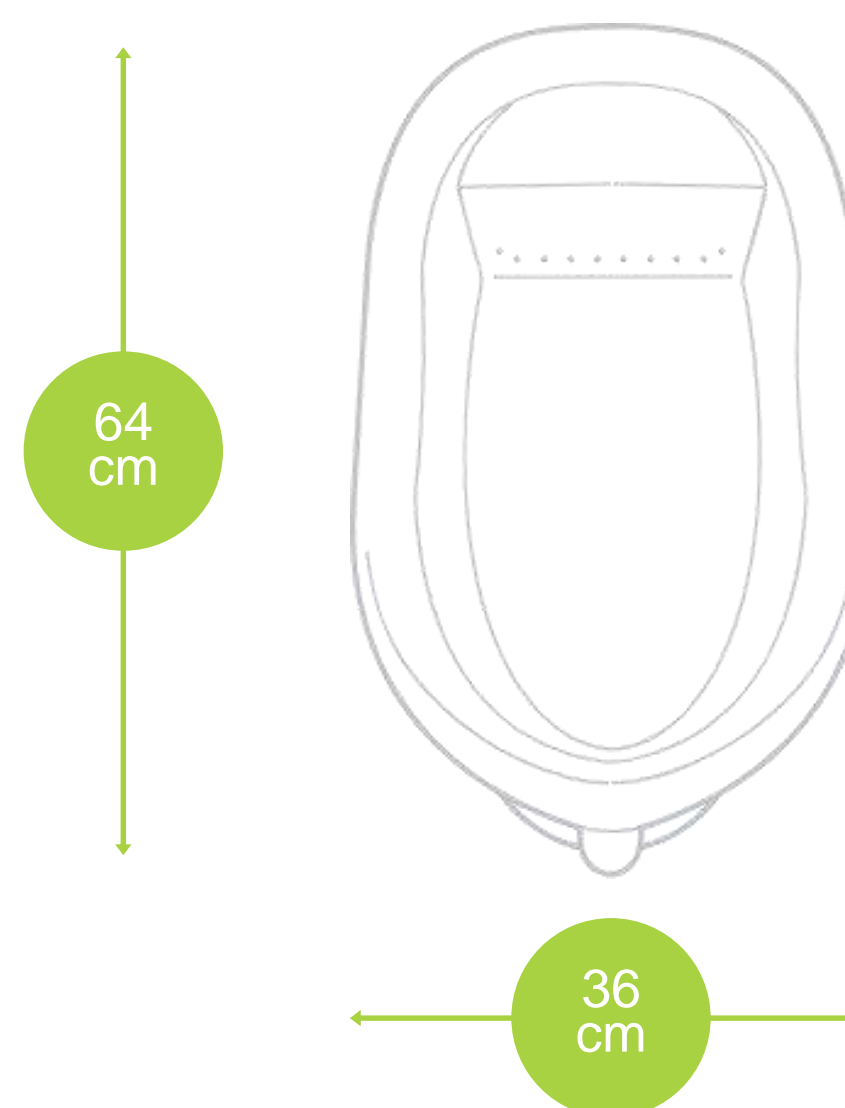

Características Royalty®: