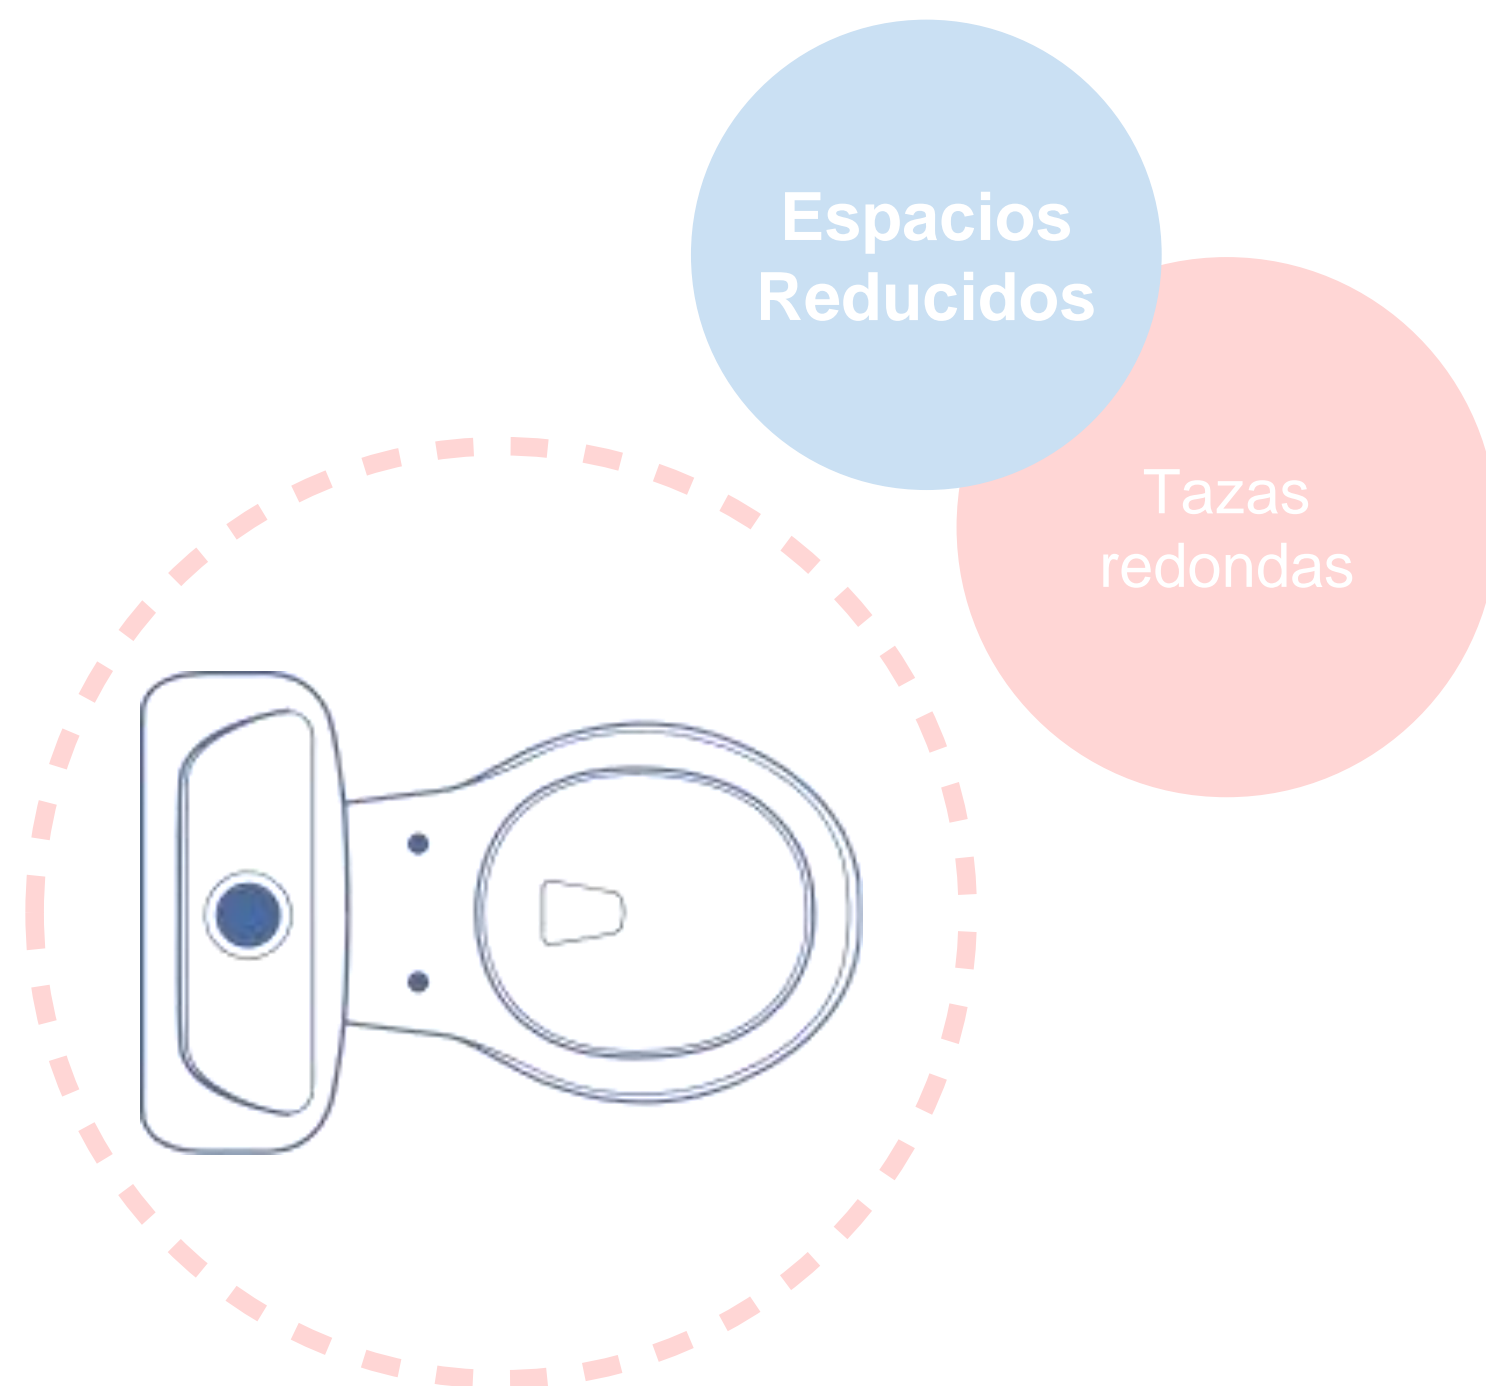

05

Toma en cuenta tu espacio ¿Cuál es mi mejor opción para el tamaño de mi baño?

Si el espacio es algo reducido o muy amplio esto es algo que debes de tomar en cuenta.

- 01
- 02
- 03
- 04
- 05
- 06
- 07