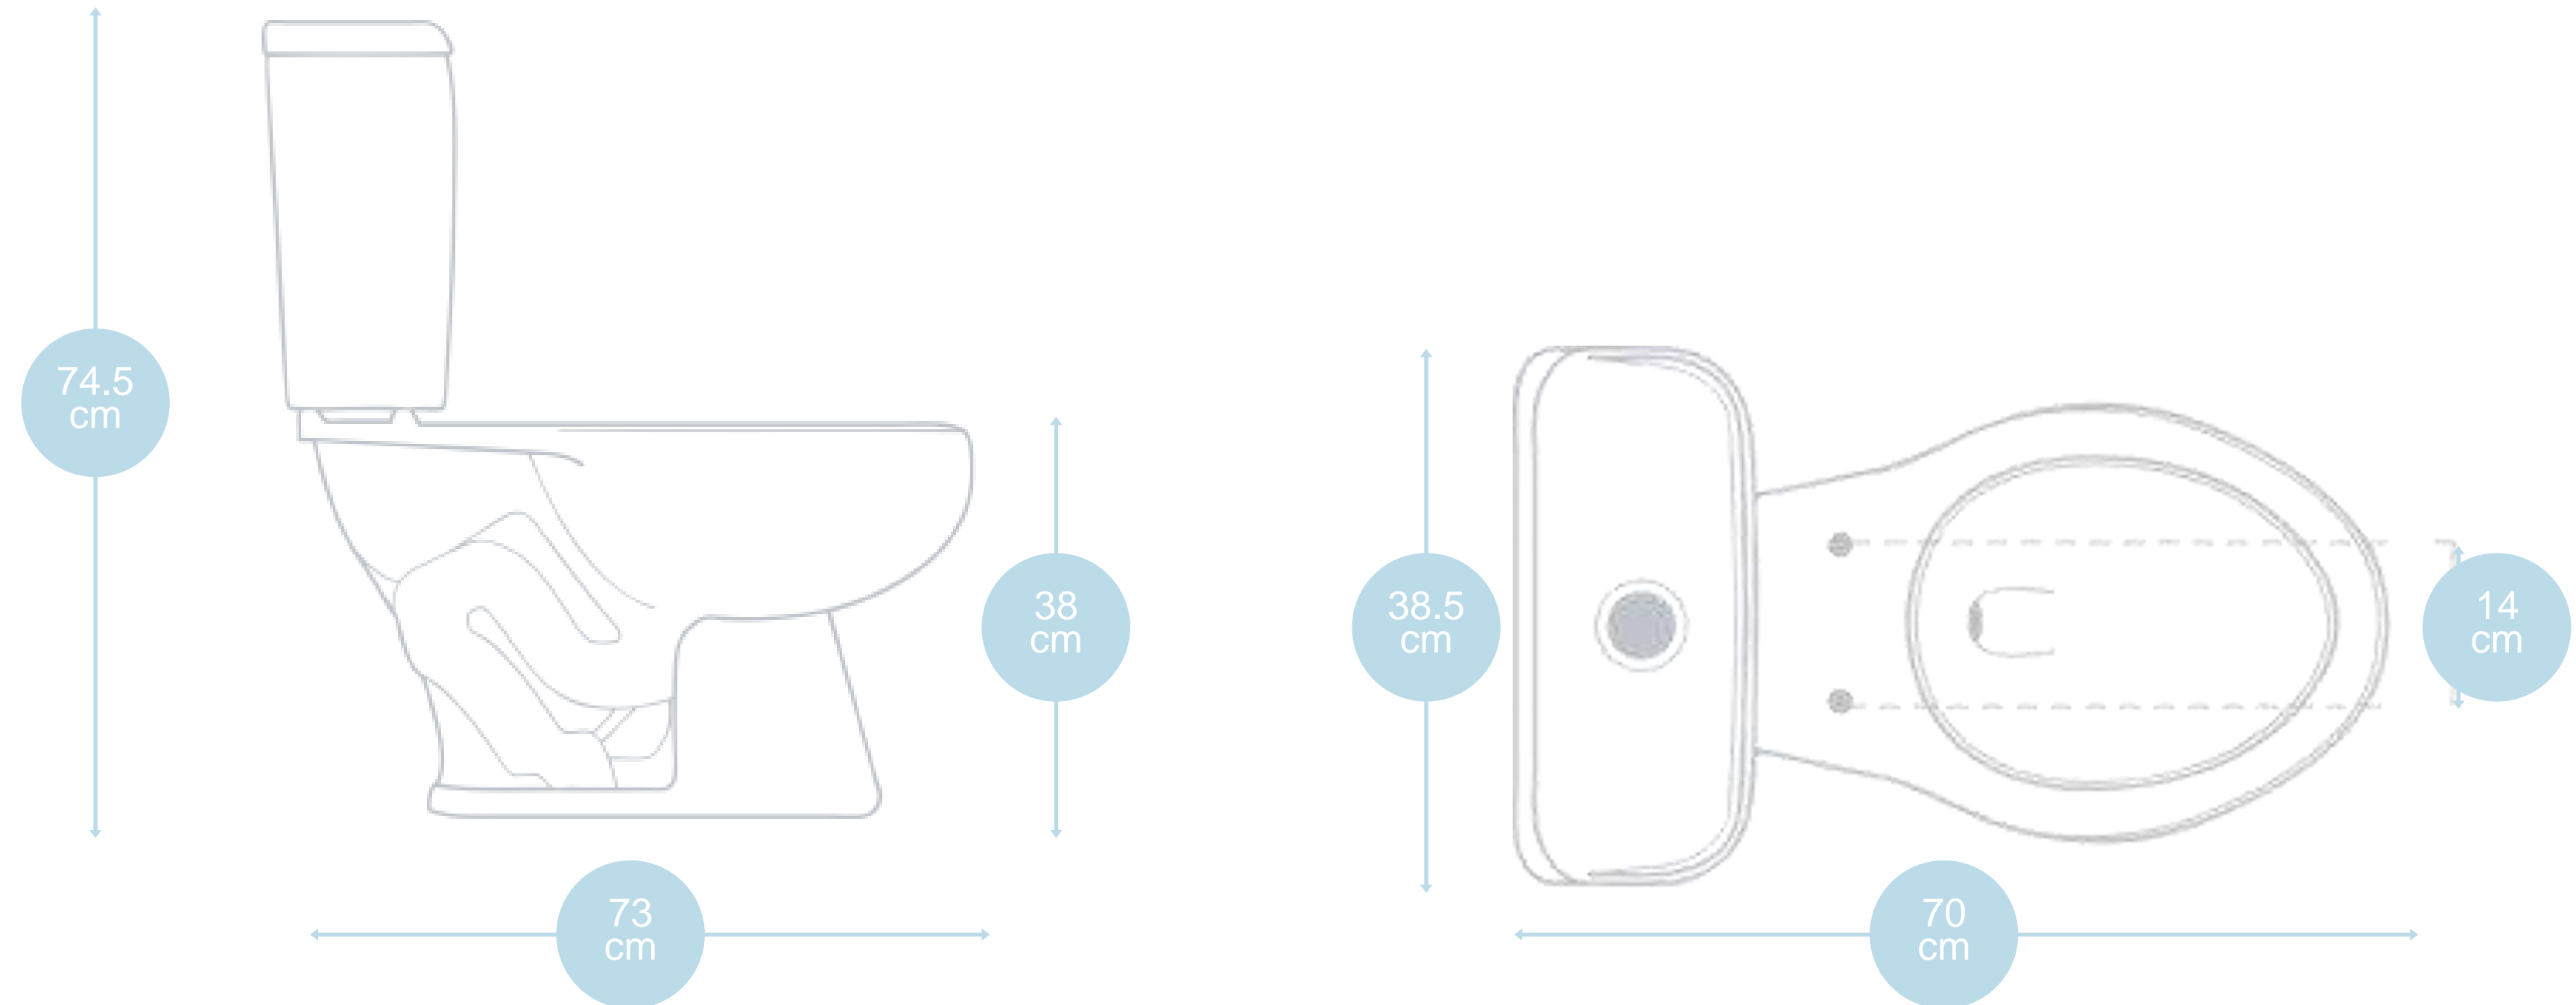

Lavabo Dinastía

Ficha técnica

- Montado en pared
- Pedestal 75.5 cm
- Altura 86 cm

Medidas:

Colores disponibles:

Certificaciones:

Sanitario Dinastía 3.5

Ficha técnica

Funcionalidad:

- ▶ Con botón o manija
- ▶ Sistema Jet
- ▶ Trampa 2"
- ▶ Espejo 245*230mm
- ▶ Taza redonda

Colores disponibles:

Características Royalty®:

Certificaciones:

Línea Dinastía

¡Diseño versátil
para crear
espacios íntimos
llenos de belleza!

Lavabo Emporio

Ficha técnica

- Montado en pared
- Pedestal 89 cm

Medidas:

Colores disponibles:

Sanitario Emporio 4.8

Ficha técnica

Funcionalidad:

- ▶ Con botón o manija
- ▶ Sistema Cascada
- ▶ Trampa 2"
- ▶ Espejo Alto 255*217 mm
- ▶ Taza alargada

Colores disponibles:

Características Royalty®:

Certificaciones:

Línea Emporio

¡Diseños que
evocan armonía
para crear
espacios que
liberan!