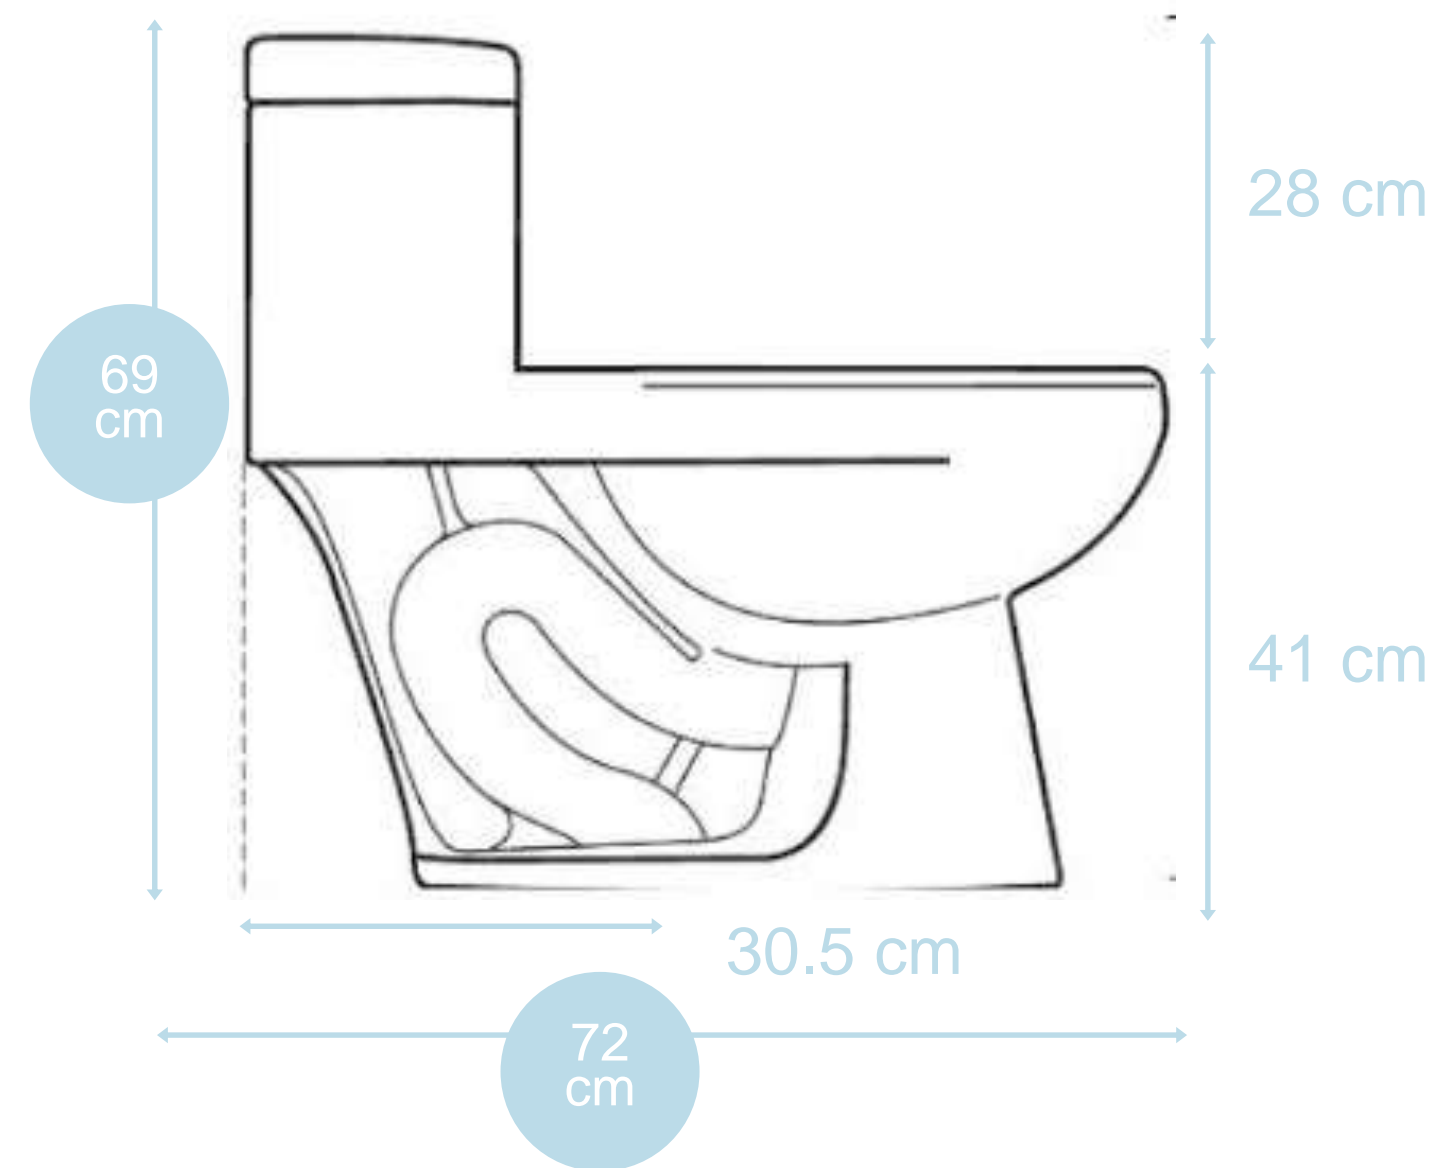

Características Royalty®: