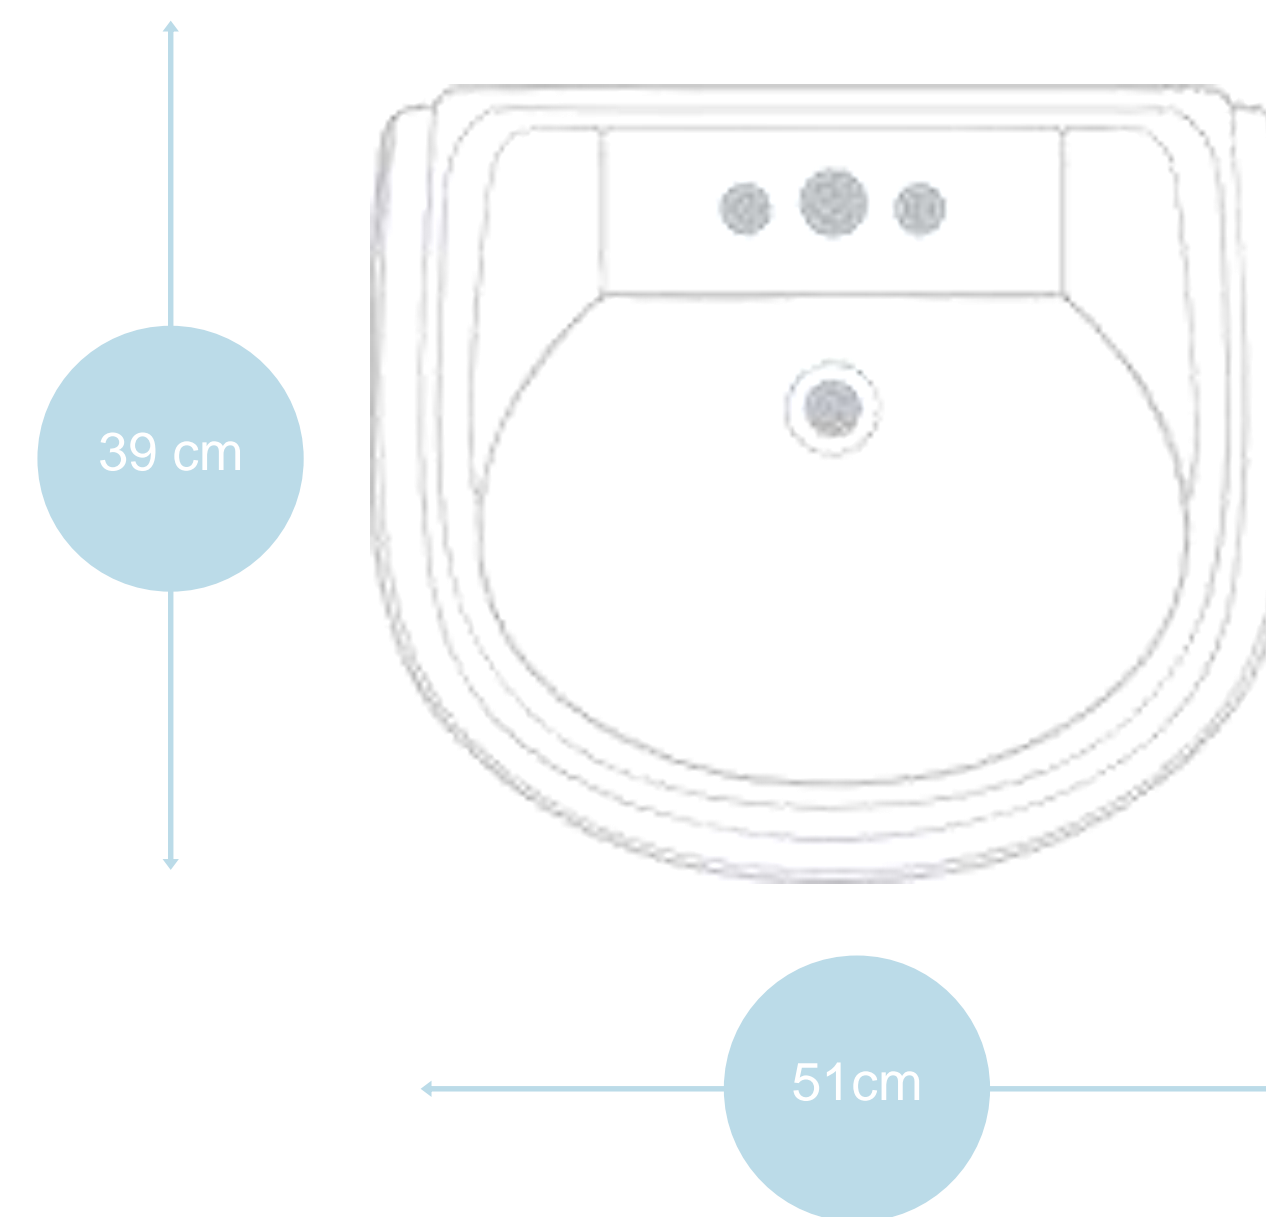

Lavabo Dinastía

Ficha técnica

- Montado en pared
- Pedestal 75.5 cm
- Altura 86 cm

Medidas:

Colores disponibles:

Certificaciones:

Sanitario Dinastía 3.5

Ficha técnica

- ▶ Con botón o manija
- ▶ Sistema Cascada
- ▶ Trampa 2"
- ▶ Espejo Alto 255*217 mm
- ▶ Taza alargada

Colores disponibles:

Características Royalty®:

Certificaciones:

Línea Emporio

¡Diseños que
evocan armonía
para crear
espacios que
liberan!

Ficha técnica

- Montado en pared
- Pedestal 97 cm

Medidas:

Colores disponibles:

Características Royalty®:

Sanitario Partenon 4.8

Ficha técnica

Funcionalidad: