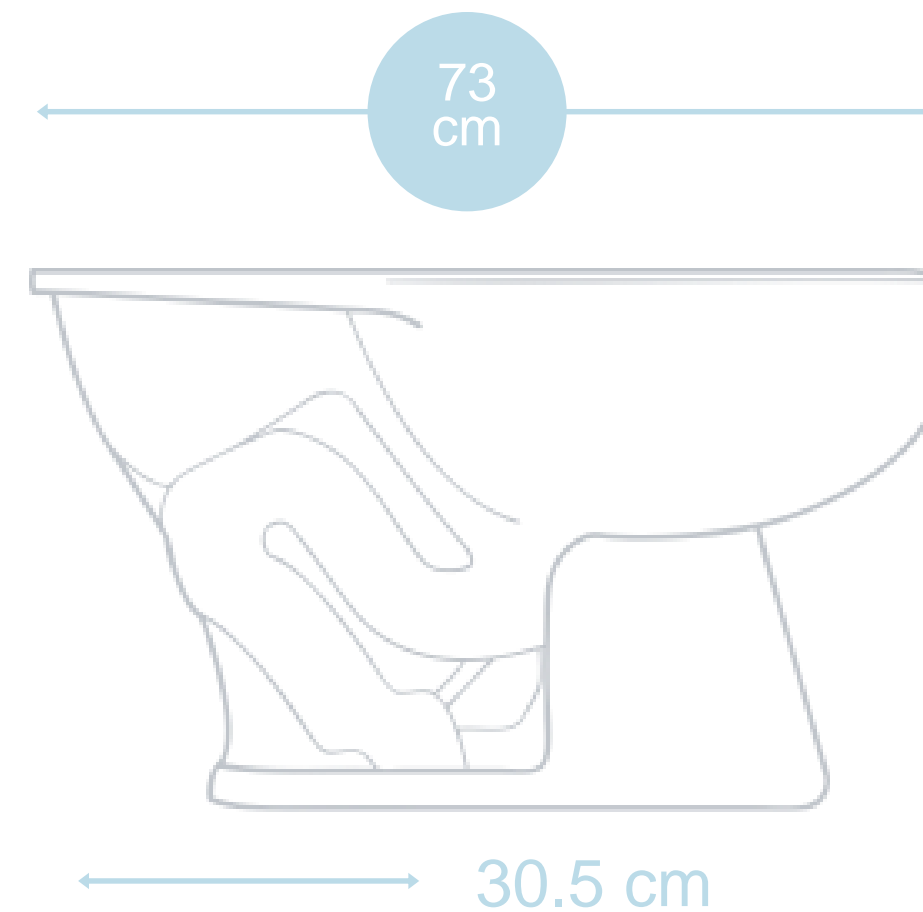

Taza Flux

Ficha técnica

Características Royalty®:

| LR

| LC

Funcionalidad:

- ▸ Sistema Cascada
- ▸ Trampa 2"
- ▸ Espejo Alto 8" x 9 5/8"
- ▸ Sello hidráulico 2"
- ▸ Fluxometro 2"
- ▸ Taza alargada

Colores disponibles:

Certificaciones: