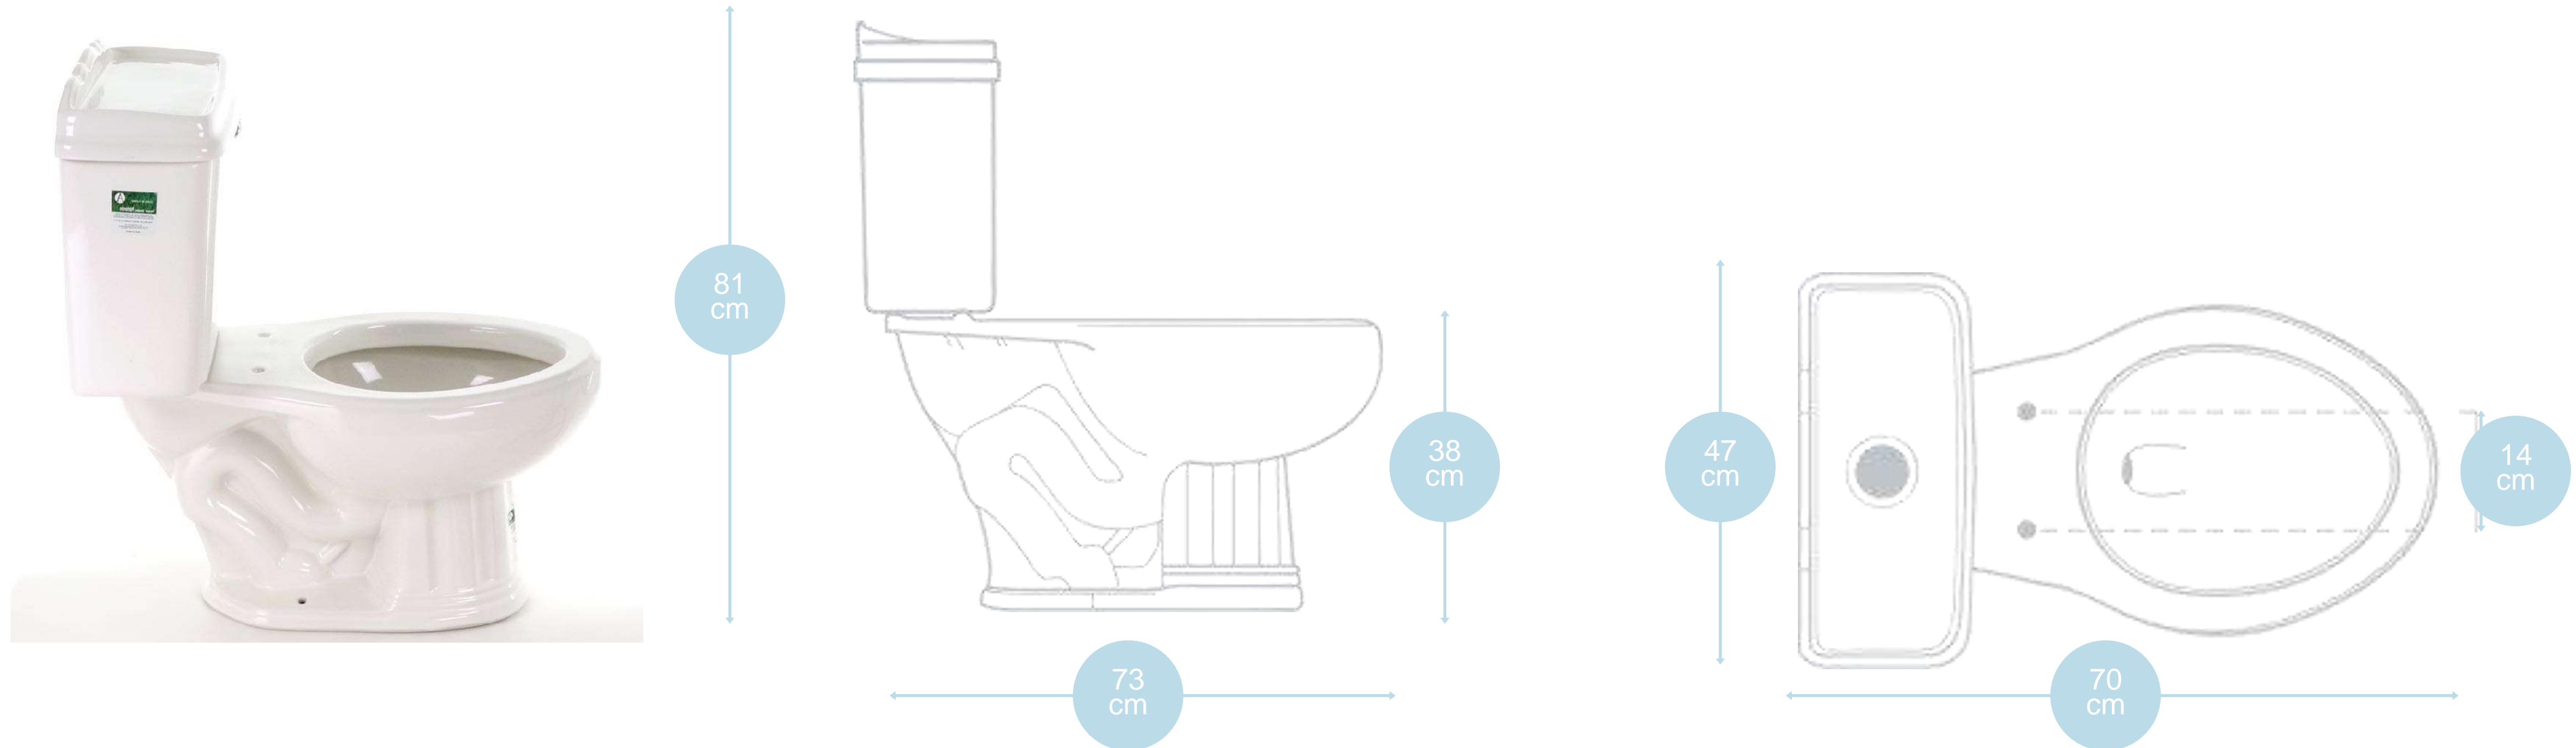

Ficha técnica

- Montado en pared
- Pedestal 97 cm

Medidas:

Colores disponibles:

Características Royalty®:

Sanitario Partenon 4.8

Ficha técnica

Funcionalidad:

- ▶ Con botón o manija
- ▶ Sistema Cascada
- ▶ Trampa 2"
- ▶ Espejo Alto 255*217 mm
- ▶ Taza alargada

Colores disponibles:

Características Royalty®:

Certificaciones:

Línea Partenon

¡Diseños
imponente para
crear espacios
envolventes!