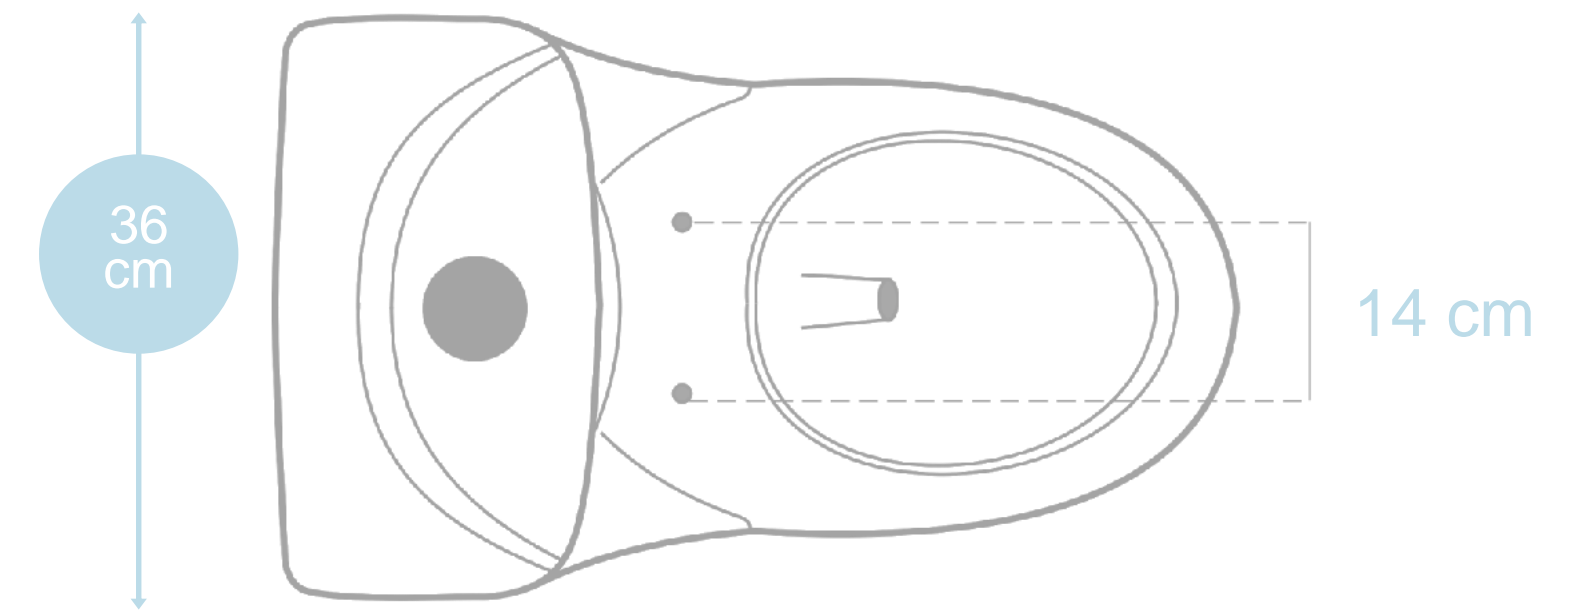

One Piece Element

Ficha técnica

Características Royalty®:

| LR

| LC

Funcionalidad:

- ▸ Botón
- ▸ Sistema Jet
- ▸ Trampa 2"
- ▸ Espejo Alto 127x 55mm
- ▸ Sello hidráulico 50mml
- ▸ Taza alargada

Colores disponibles:

Certificaciones:

Consumo 4.8 lts