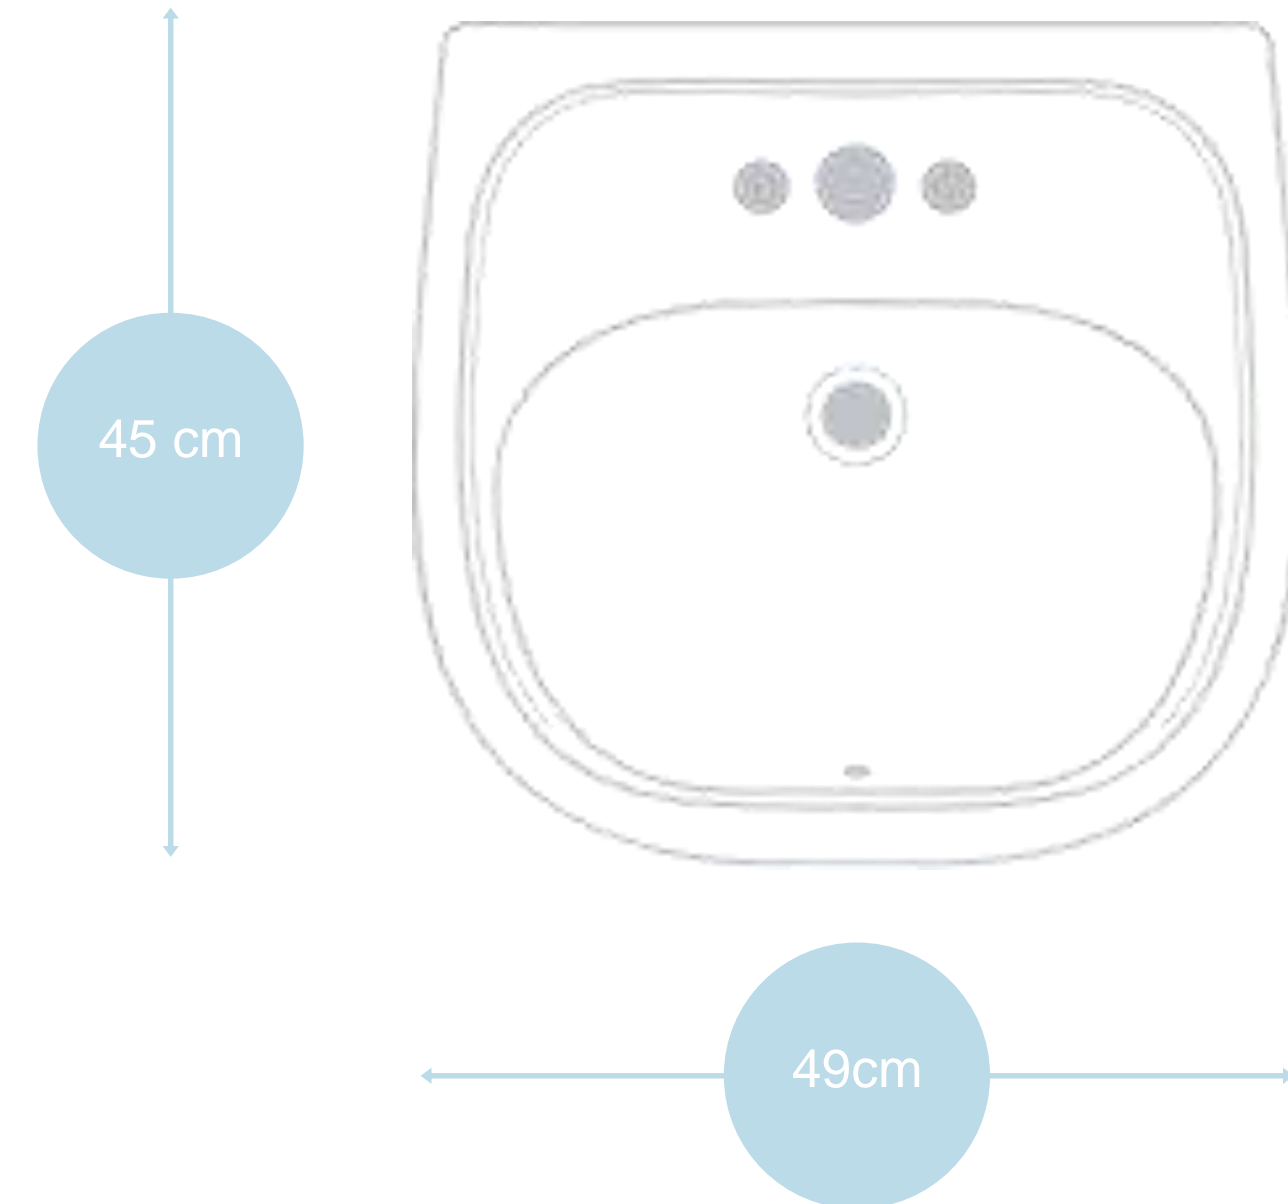

Lavabo Dinastía

Ficha técnica

- Montado en pared
- Pedestal 75.5 cm
- Altura 86 cm

Medidas:

Colores disponibles:

Certificaciones:

Sanitario Dinastía 3.5

Ficha técnica

Funcionalidad:

- ▶ Con botón o manija
- ▶ Sistema Jet
- ▶ Trampa 2"
- ▶ Espejo 245*230mm
- ▶ Taza redonda

Colores disponibles:

Características Royalty®:

Certificaciones:

Línea Dinastía

¡Diseño versátil
para crear
espacios íntimos
llenos de belleza!

Lavabo Emporio

Ficha técnica

- Montado en pared
- Pedestal 89 cm

Medidas:

Colores disponibles:

Sanitario Emporio 4.8

Ficha técnica

Funcionalidad:

- ▶ Con botón o manija
- ▶ Sistema Cascada
- ▶ Trampa 2"
- ▶ Espejo Alto 255*217 mm
- ▶ Taza alargada

Colores disponibles:

Características Royalty®:

Certificaciones:

Línea Emporio

¡Diseños que
evocan armonía
para crear
espacios que
liberan!