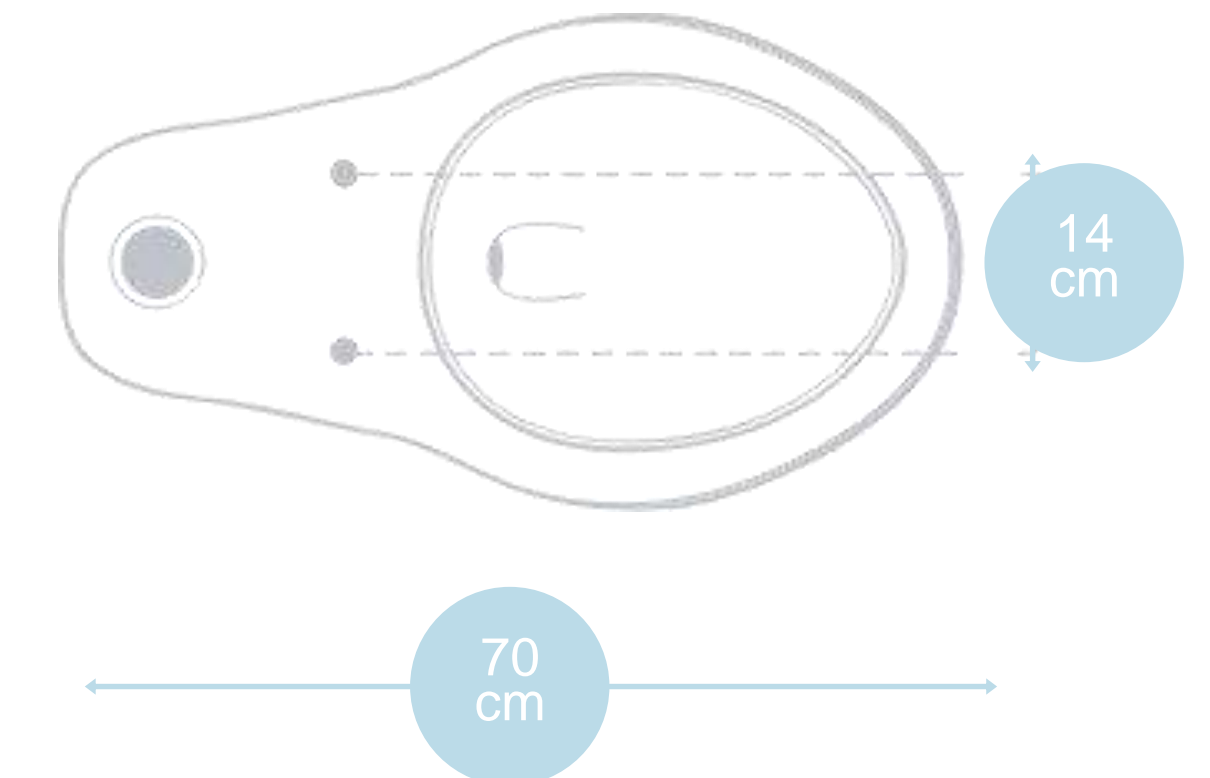

Taza Flux

Ficha técnica

Características Royalty®:

| LR

| LC

Funcionalidad:

- ▸ Sistema Cascada
- ▸ Trampa 2"
- ▸ Espejo Alto 8" x 9 5/8"
- ▸ Sello hidráulico 2"
- ▸ Fluxometro 2"
- ▸ Taza alargada

Colores disponibles:

Certificaciones: