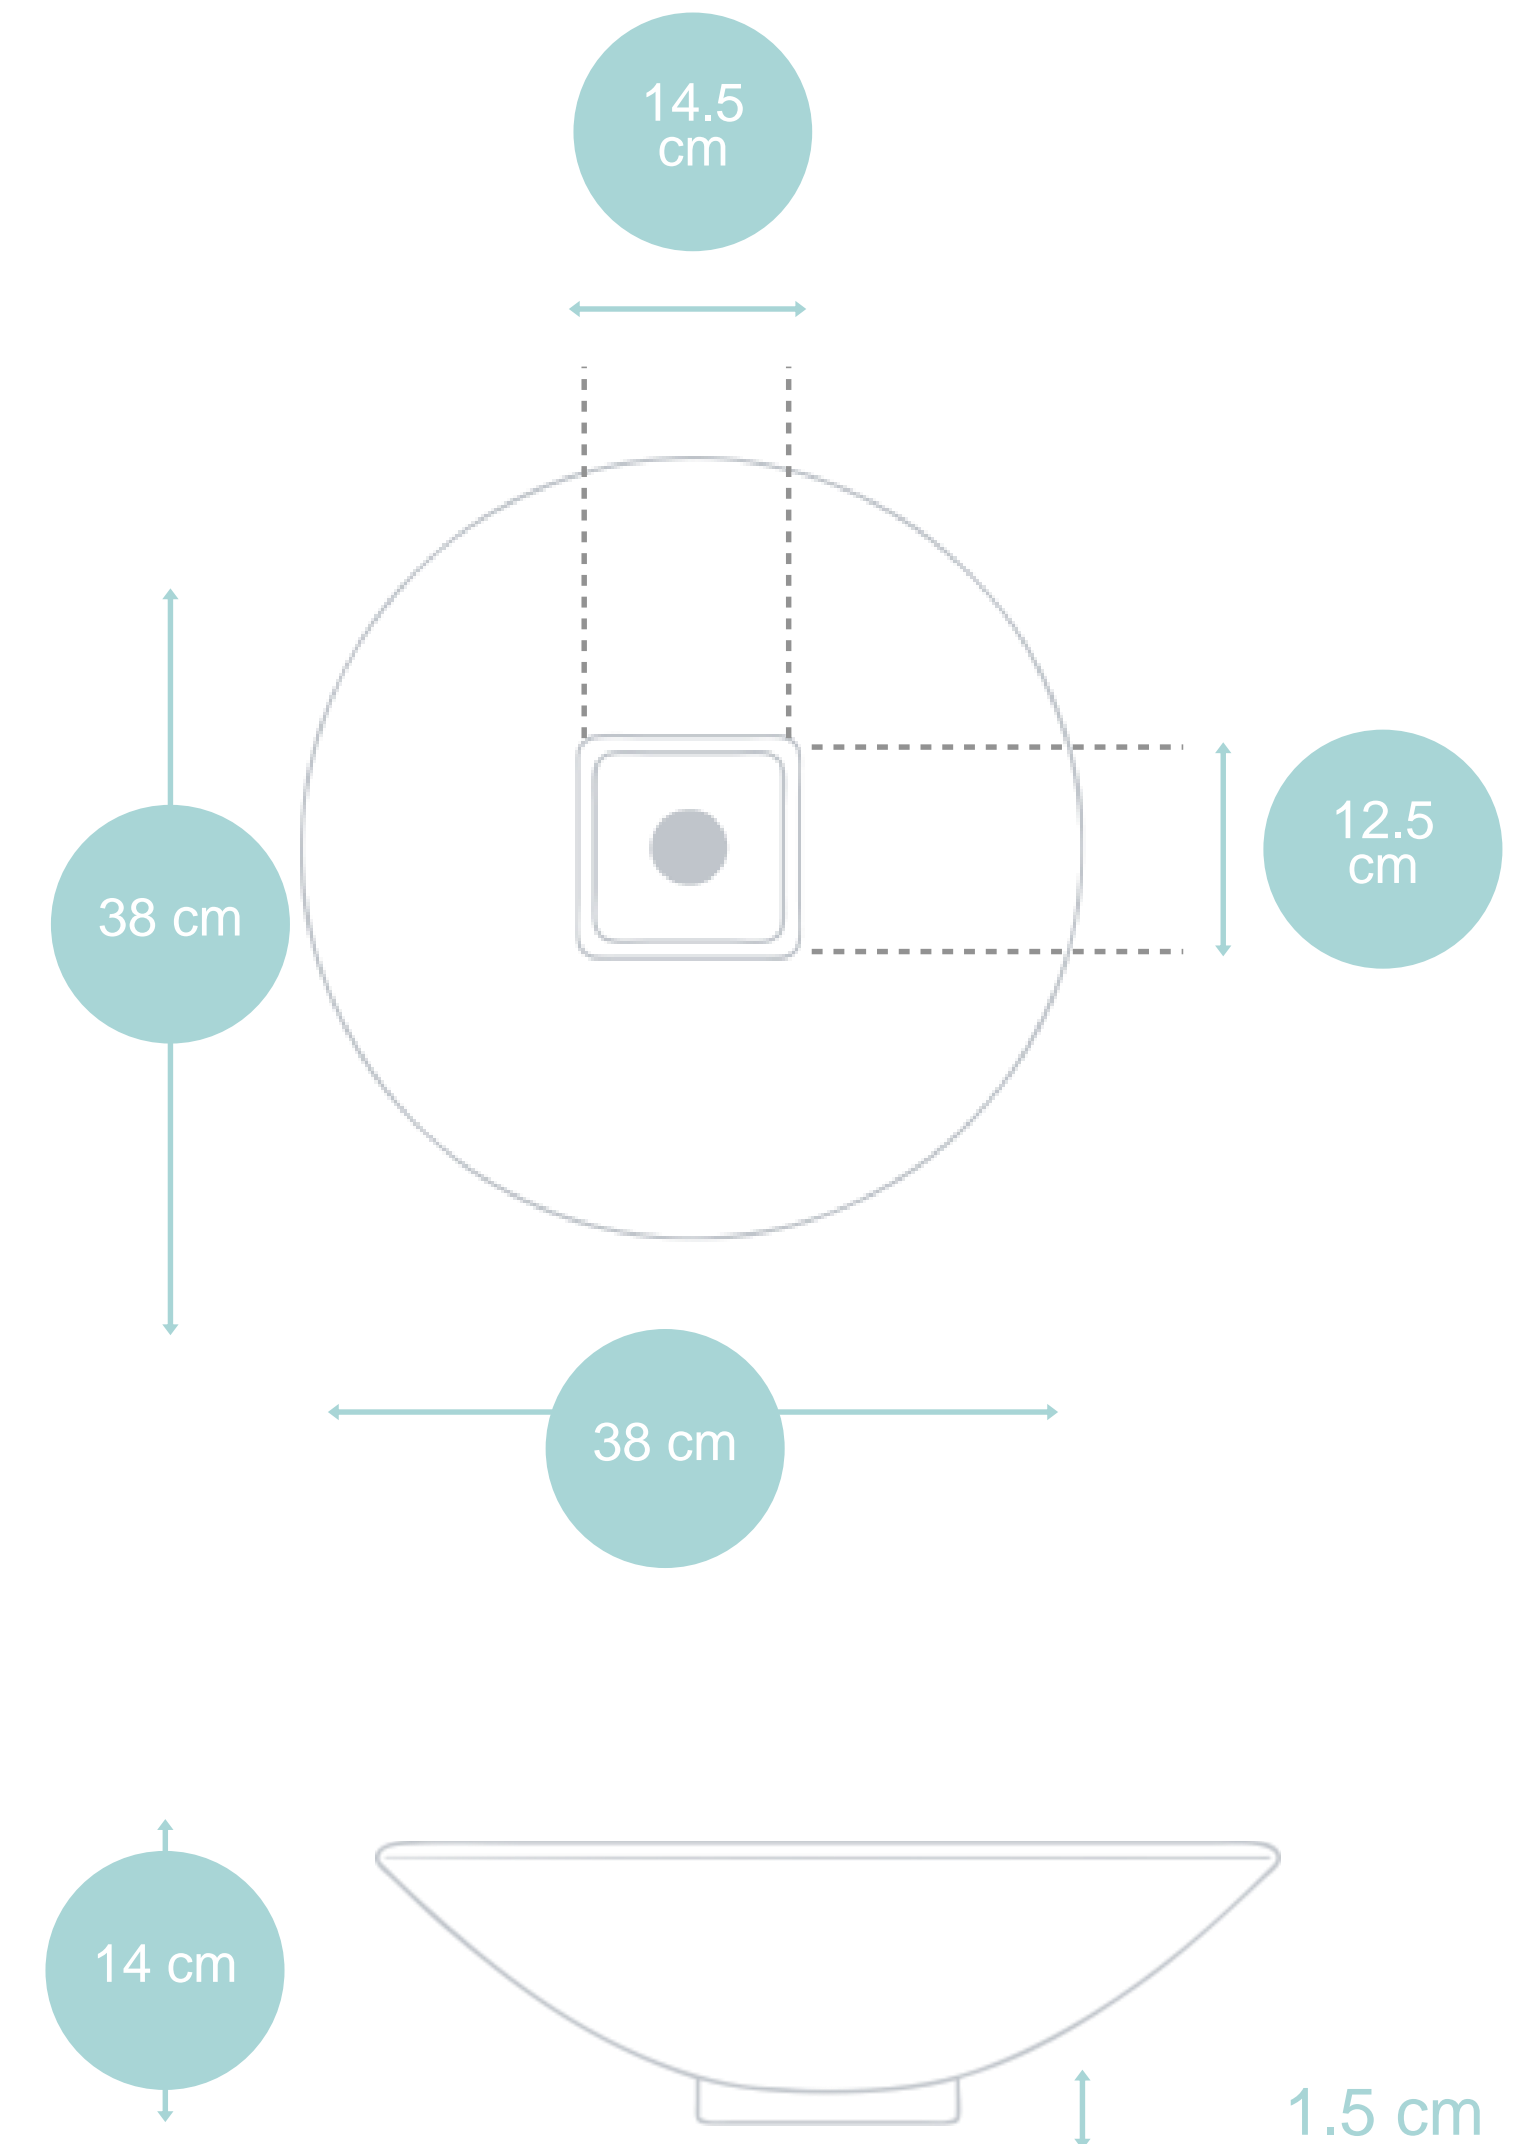

Garantía de 20 años

Breeze

Blanco

Marfil

Tipo de instalación

- Lavabo de sobreponer sin rebosadero
- Mezcladora independiente

| LR

| LC