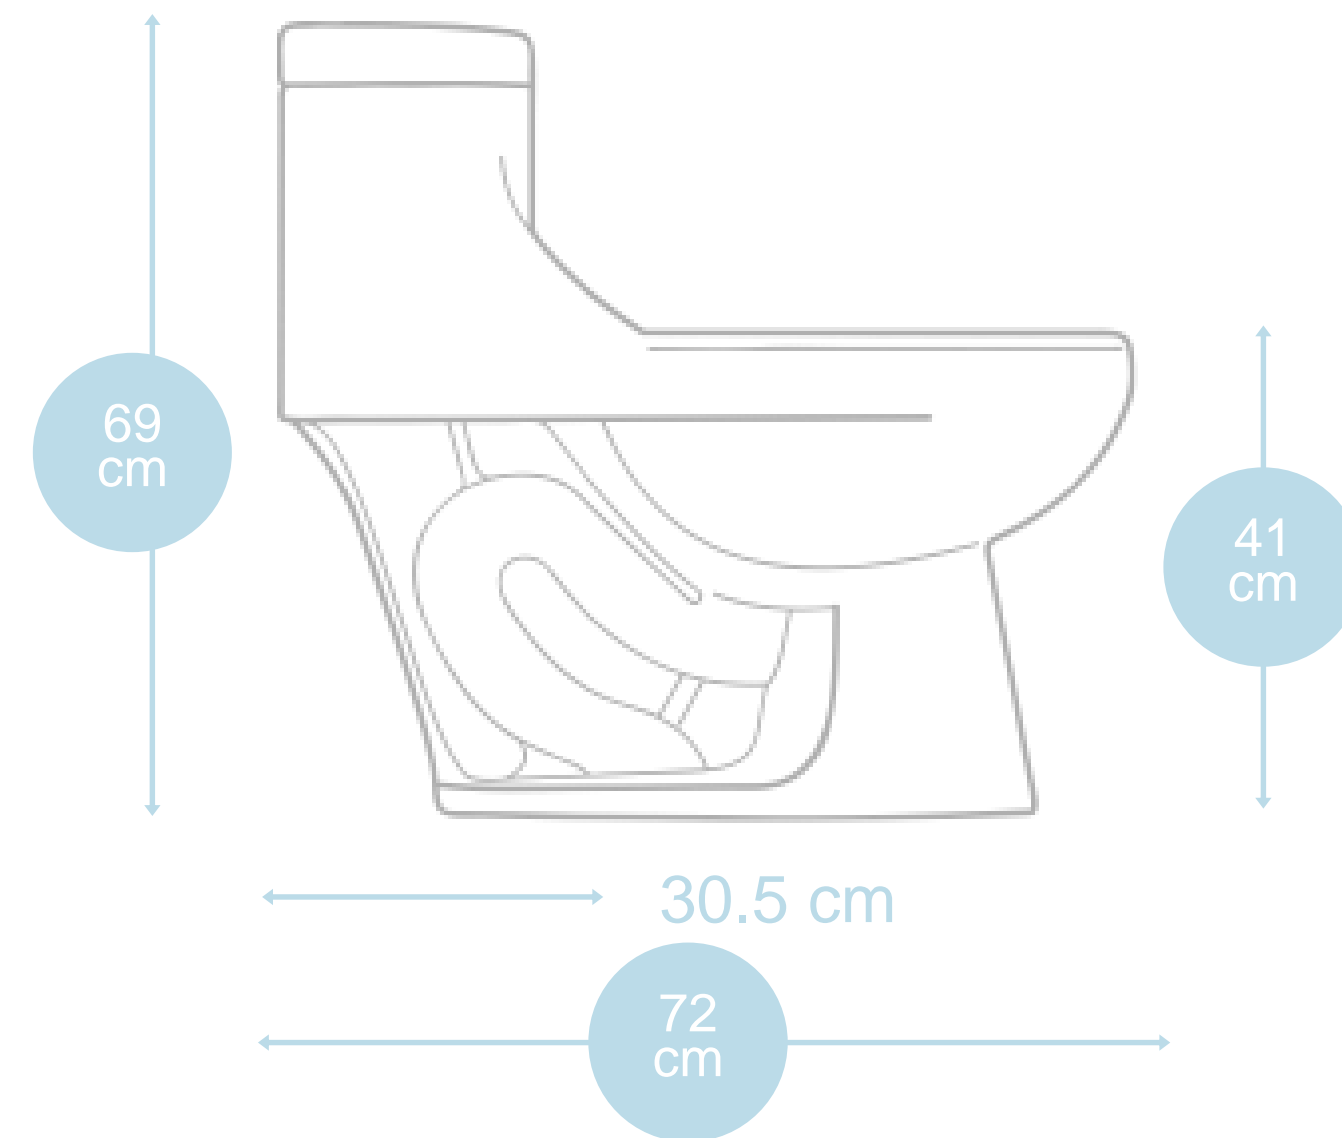

One Piece Element

Ficha técnica

Características Royalty®:

| LR

| LC

Funcionalidad:

- ▸ Botón
- ▸ Sistema Jet
- ▸ Trampa 2"
- ▸ Espejo Alto 127x 55mm
- ▸ Sello hidráulico 50mml
- ▸ Taza alargada

Colores disponibles:

Certificaciones:

Consumo 4.8 lts