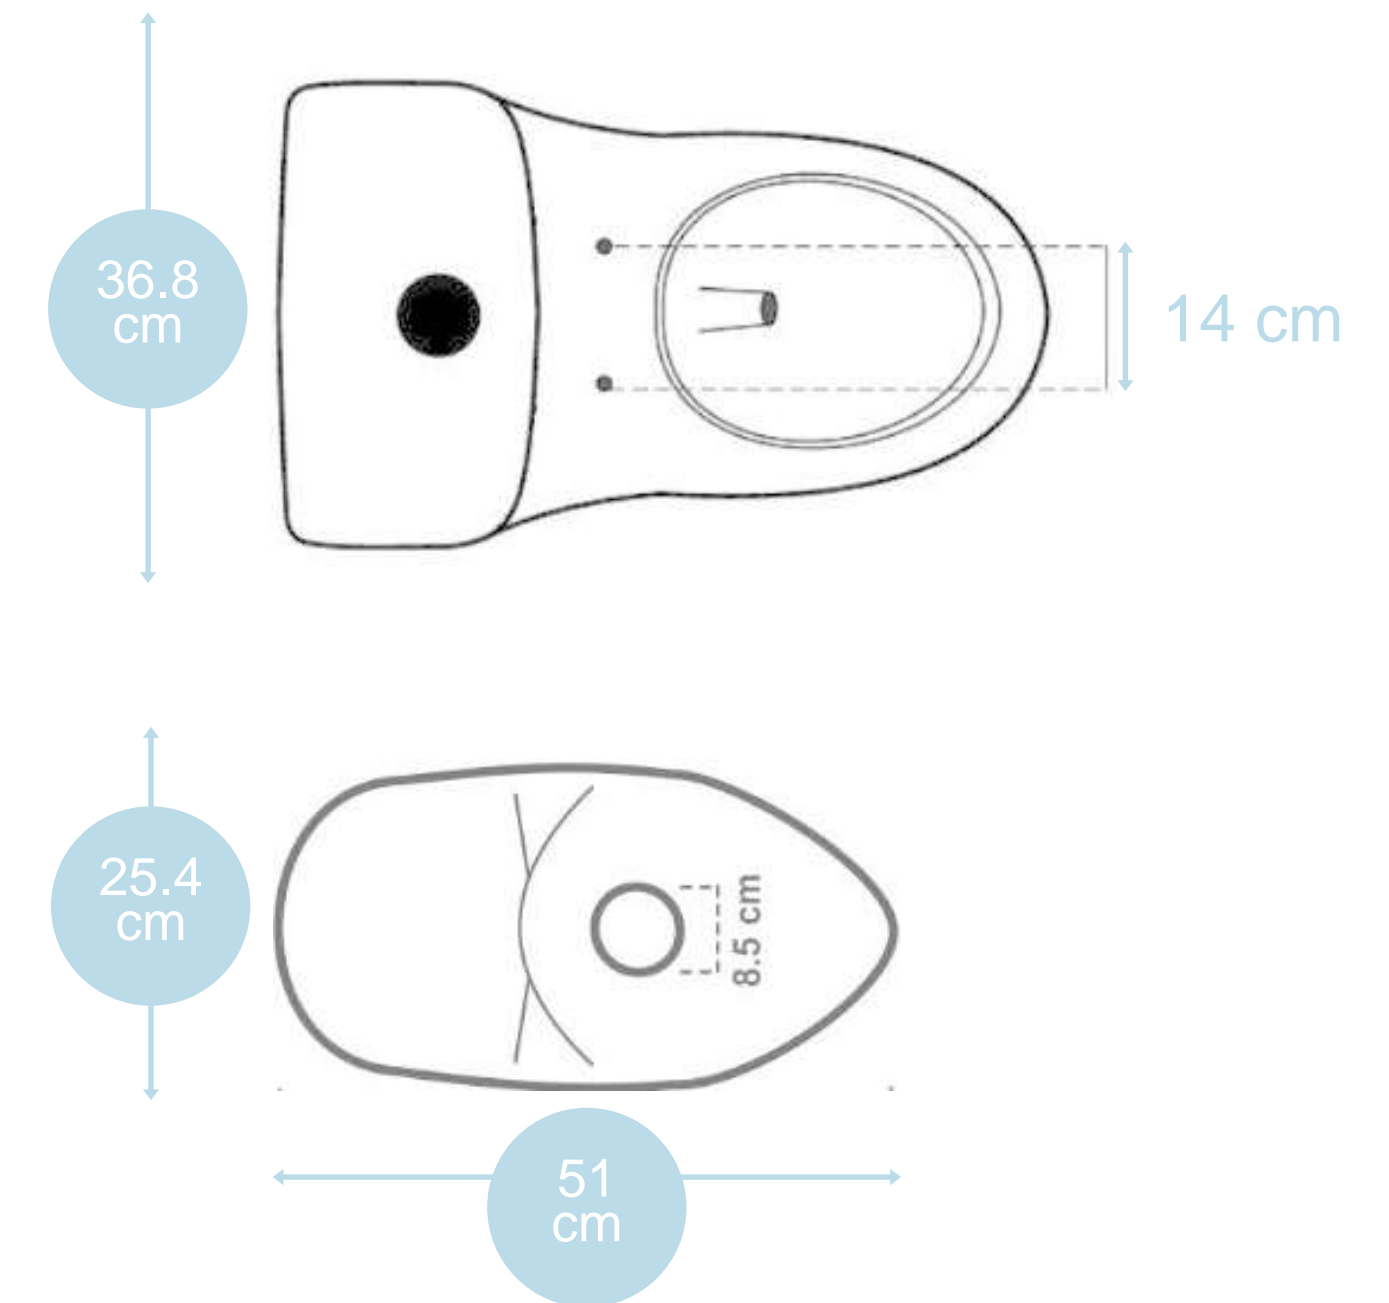

Características Royalty®: