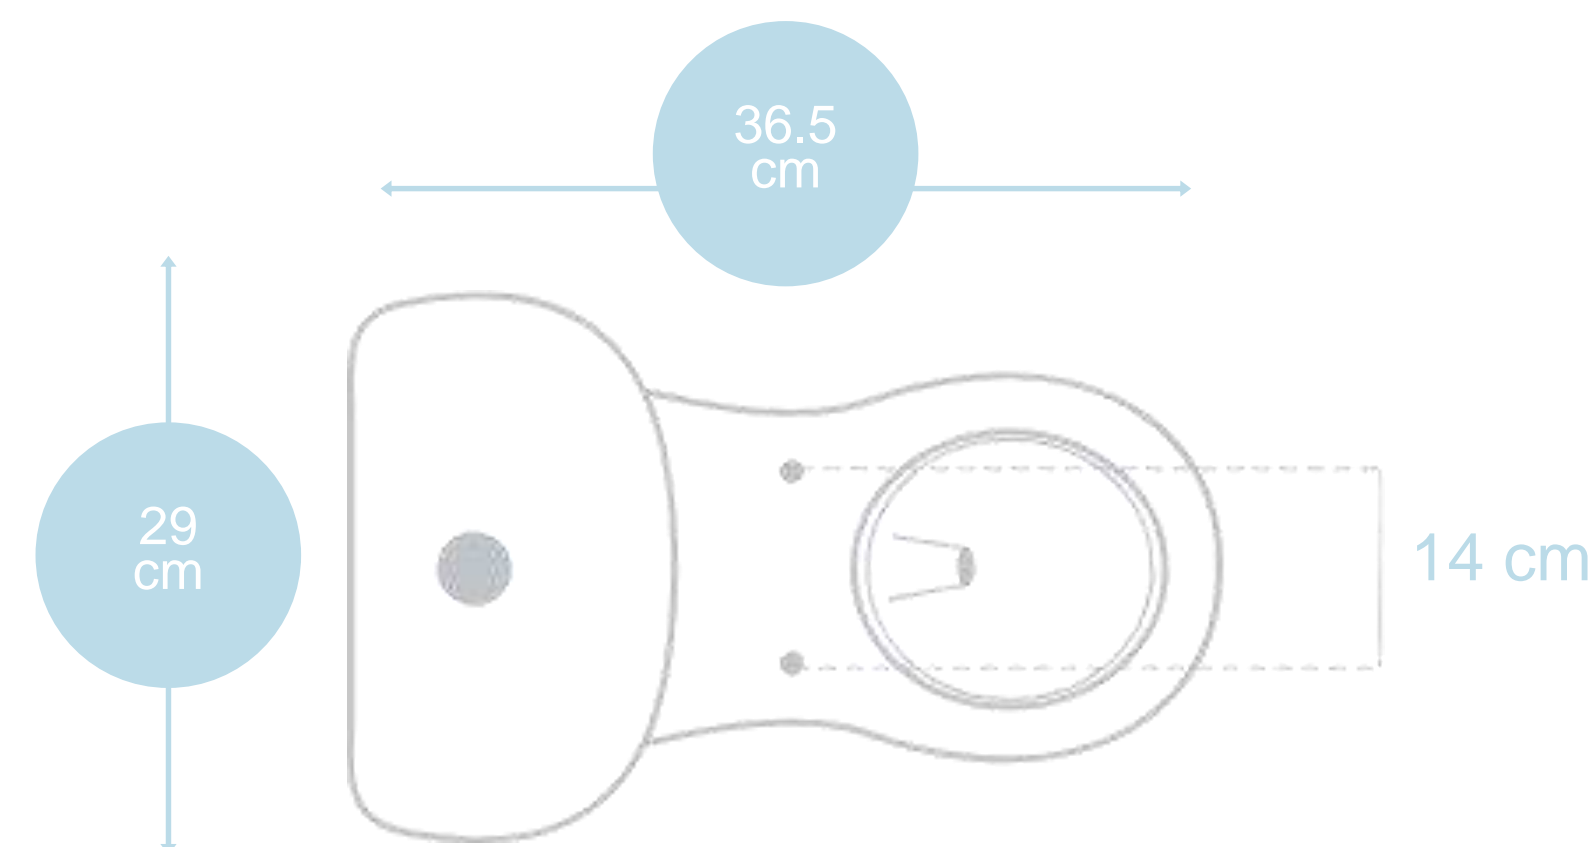

One Piece Infantil 3.5

Ficha técnica

Características Royalty®:

| LR

| LC

Funcionalidad:

- Sistema Jet
- Trampa 2"
- Espejo 127 X 155 mm
- Sello hidráulico 50mml
- Taza circular
- Consumo menor a 5 lts.

Colores disponibles:

Certificaciones: