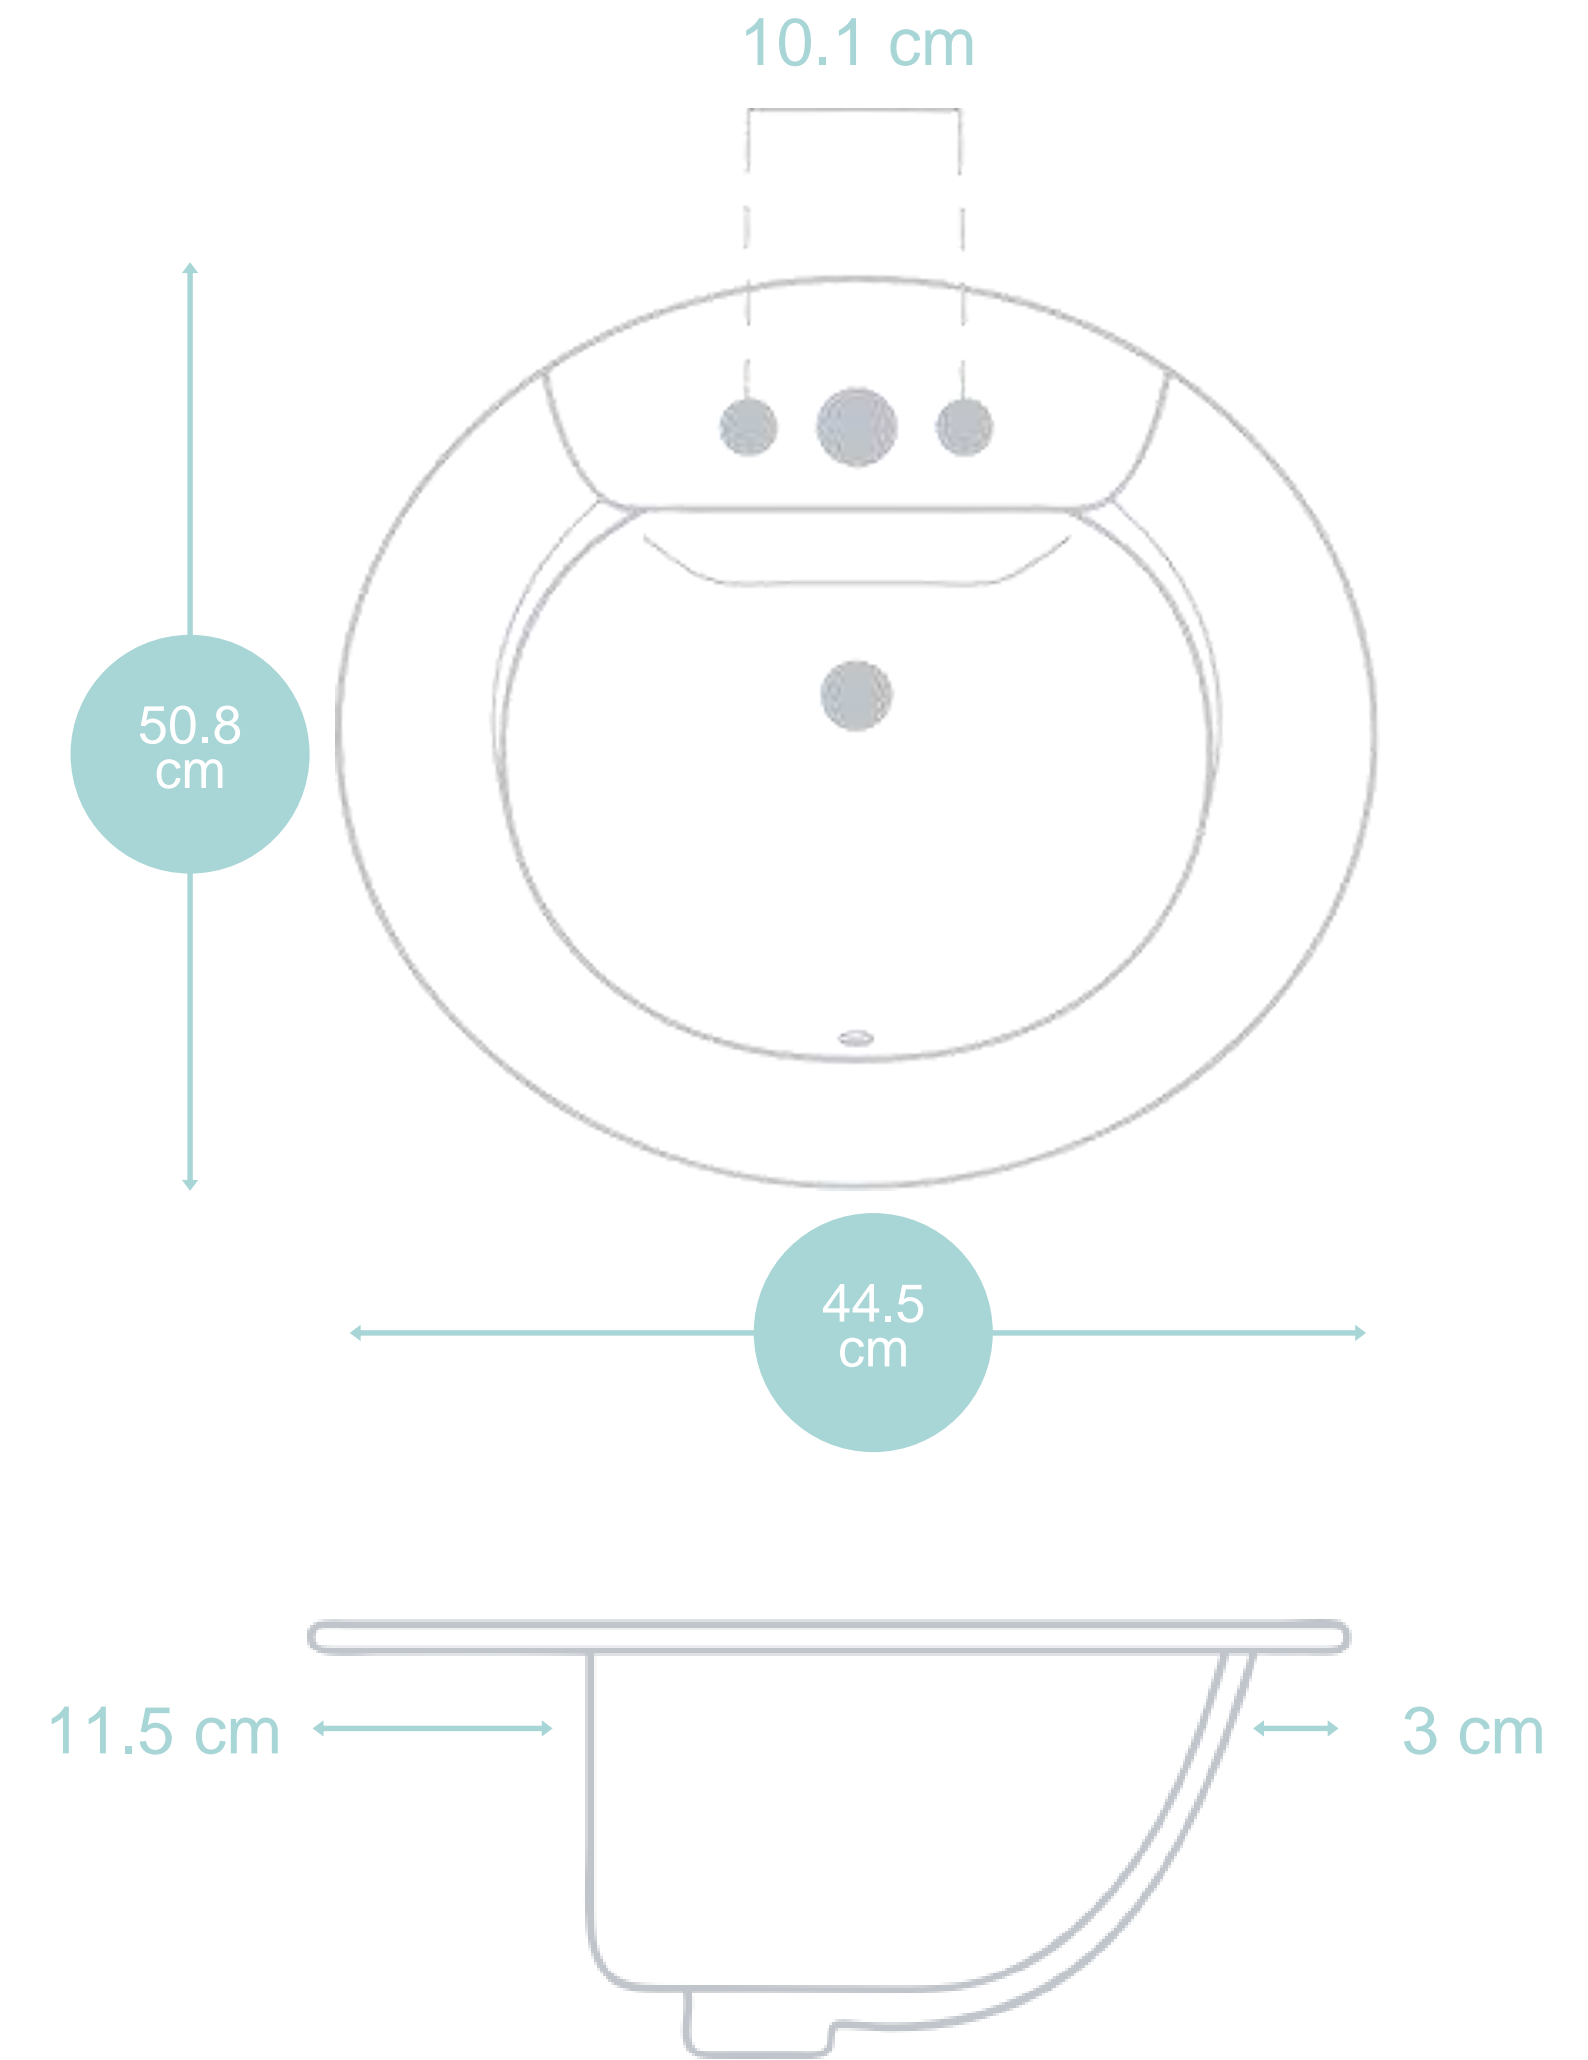

Lavabo Dinastía

Ficha técnica

- Montado en pared
- Pedestal 75.5 cm
- Altura 86 cm

Medidas:

Colores disponibles:

Certificaciones:

Sanitario Dinastía 3.5

Ficha técnica

Lavabo Emporio

Ficha técnica

- Montado en pared
- Pedestal 89 cm

Medidas:

Colores disponibles:

Sanitario Emporio 4.8

Ficha técnica

Funcionalidad:

Ficha técnica

- Montado en pared
- Pedestal 97 cm

Medidas:

Colores disponibles:

Características Royalty®:

Sanitario Partenon 4.8

Ficha técnica

Funcionalidad:

Aquarius

 Blanco

 Marfil

Tipo de instalación

- ▶ Lavabo empotrado
- ▶ Mezcladora 4"x8"

| LR

| LC

Sanitarios