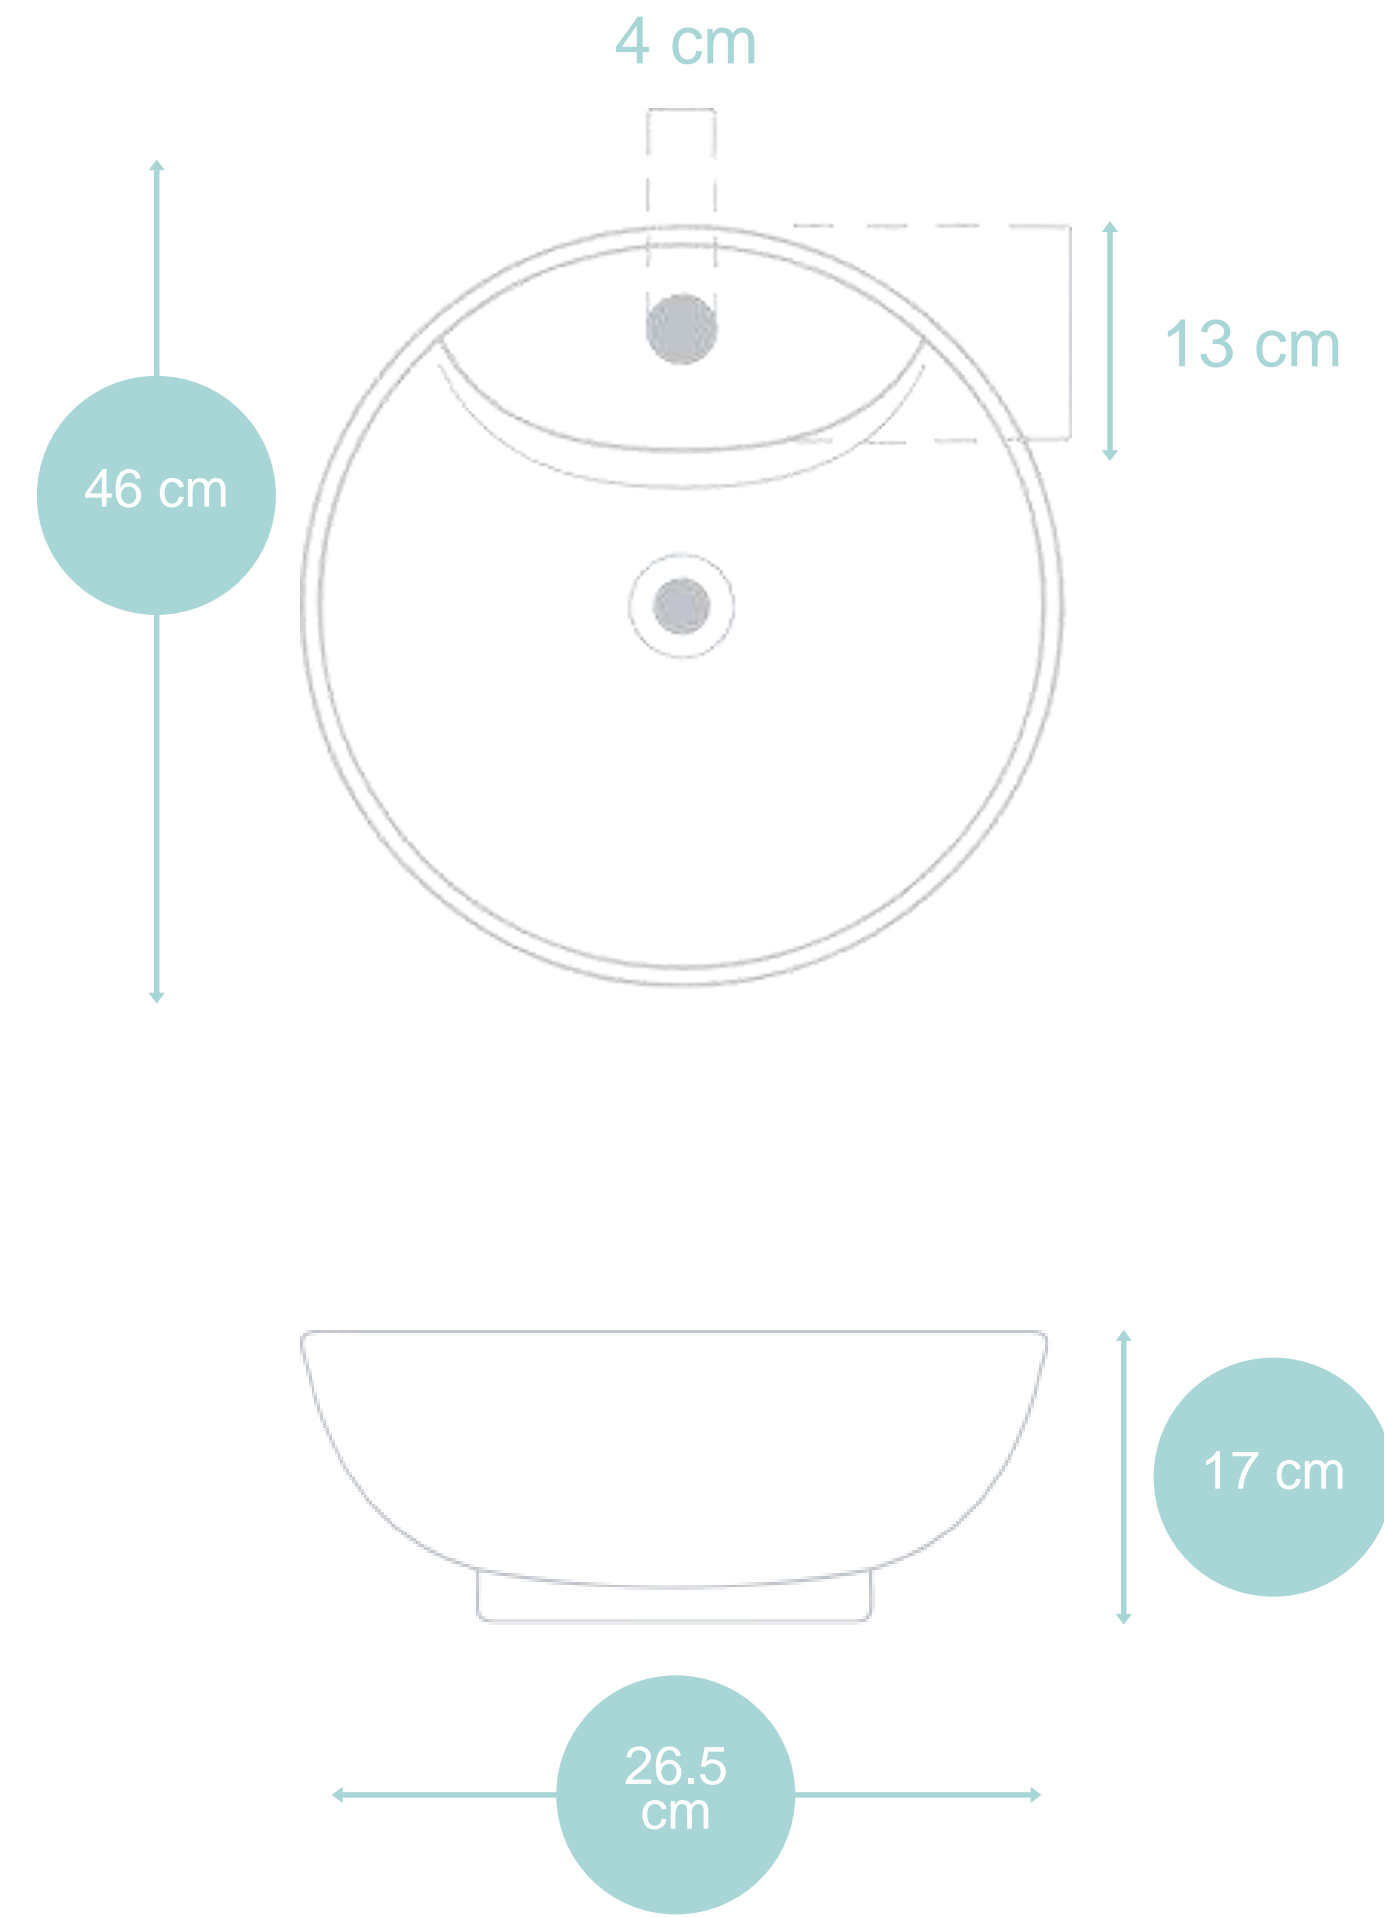

Garantía de 20 años

Eros

Blanco

Marfil

Tipo de instalación

- Lavabo de sobreponer sin rebosadero.
- Mezcladora Monomando

| LR
| LC