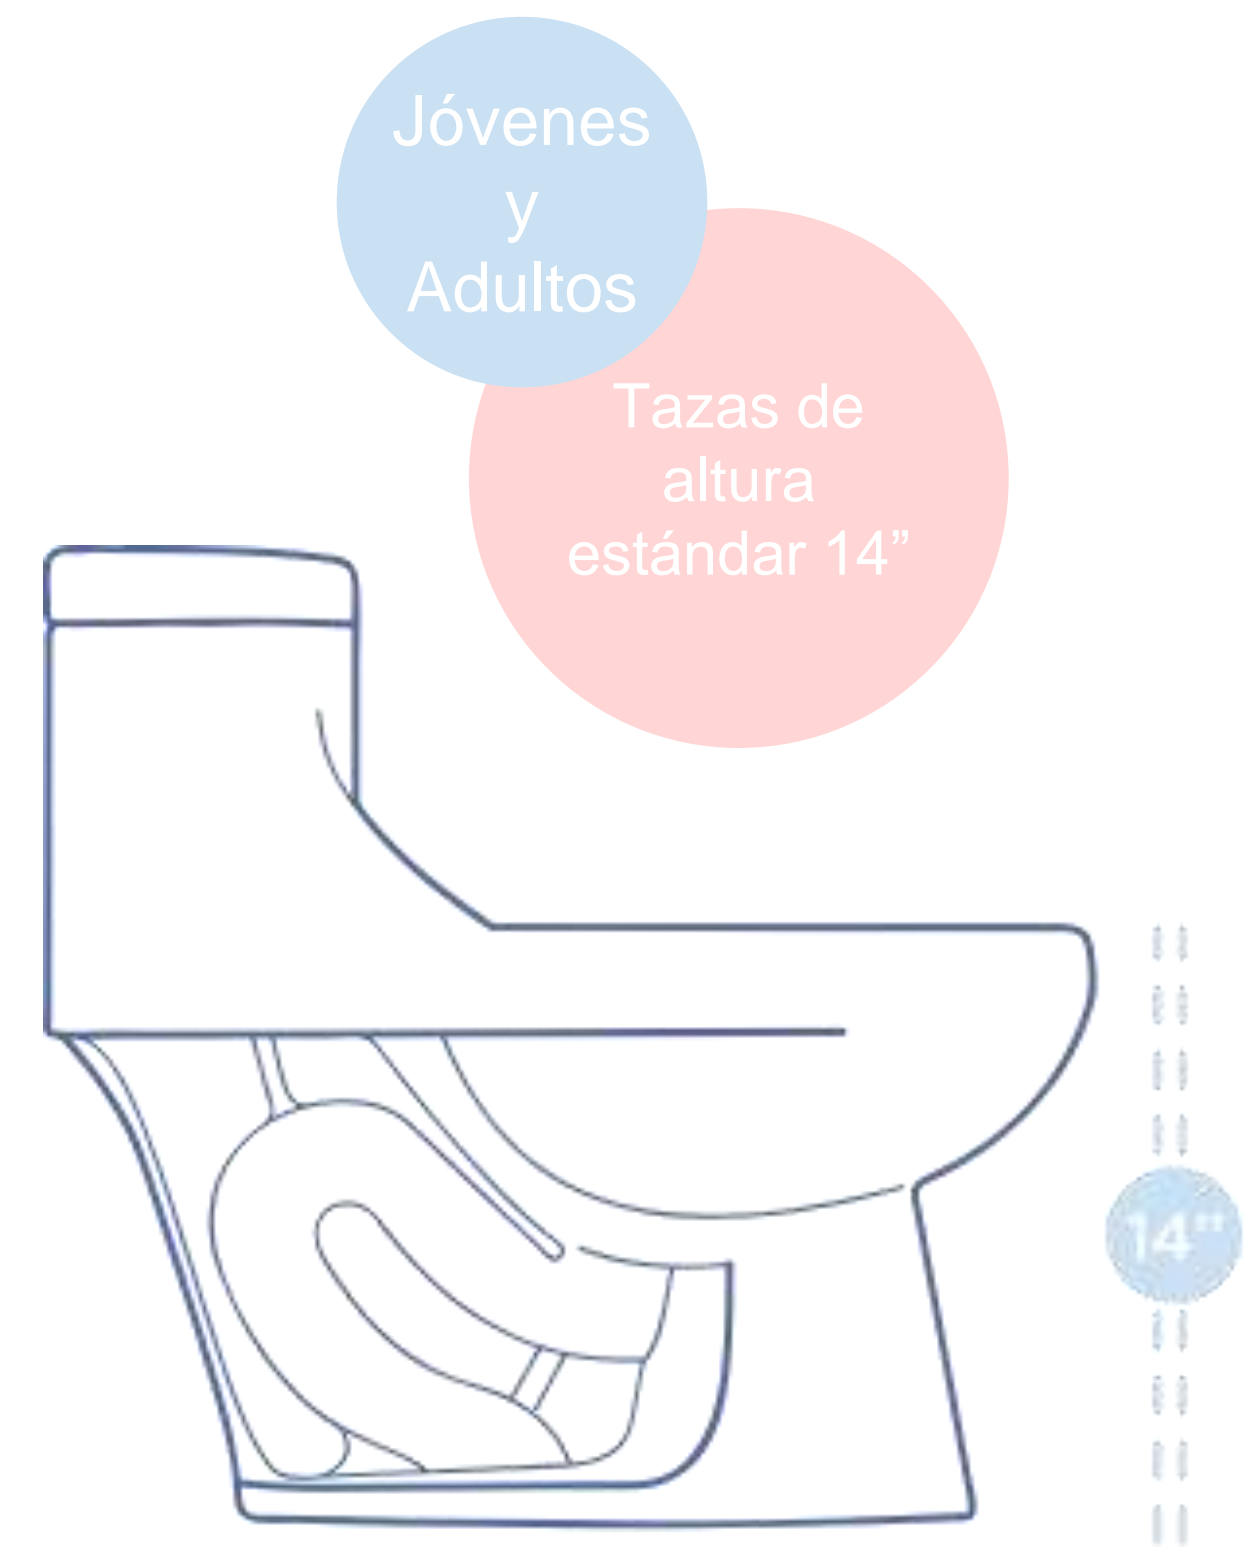

03 Define la comodidad necesaria ¿Quién usará el sanitario?

La comodidad de un sanitario está ligado a su altura y forma, te recomendamos que elijas el sanitario según el perfil de las personas que le darán uso.

- 01
- 02
- 03
- 04
- 05
- 06
- 07