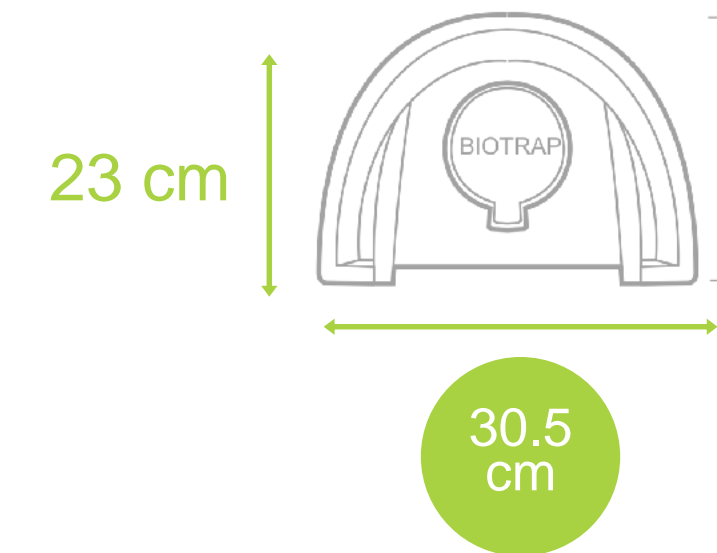

- Mingitorio seco, funciona sin agua
- Sistema Biotrap Biodegradable
- Cerámica Antibacterial
- Diseño y Sistema anti olores
- Diseñado para reducir la frecuencia con la que se reemplazan aditamentos.
- No requiere líquidos o pastillas especiales
- En resumen reduce costos de operación o mantenimiento
- Se alinea a espacios con ambientes modernos

| LR

| LC

Oxus

Ficha técnica

Características Royalty®:

| LR
| LC

Funcionalidad:

- ▶ Compatible con fluxómetro 2"
- ▶ Incluye spud y brida