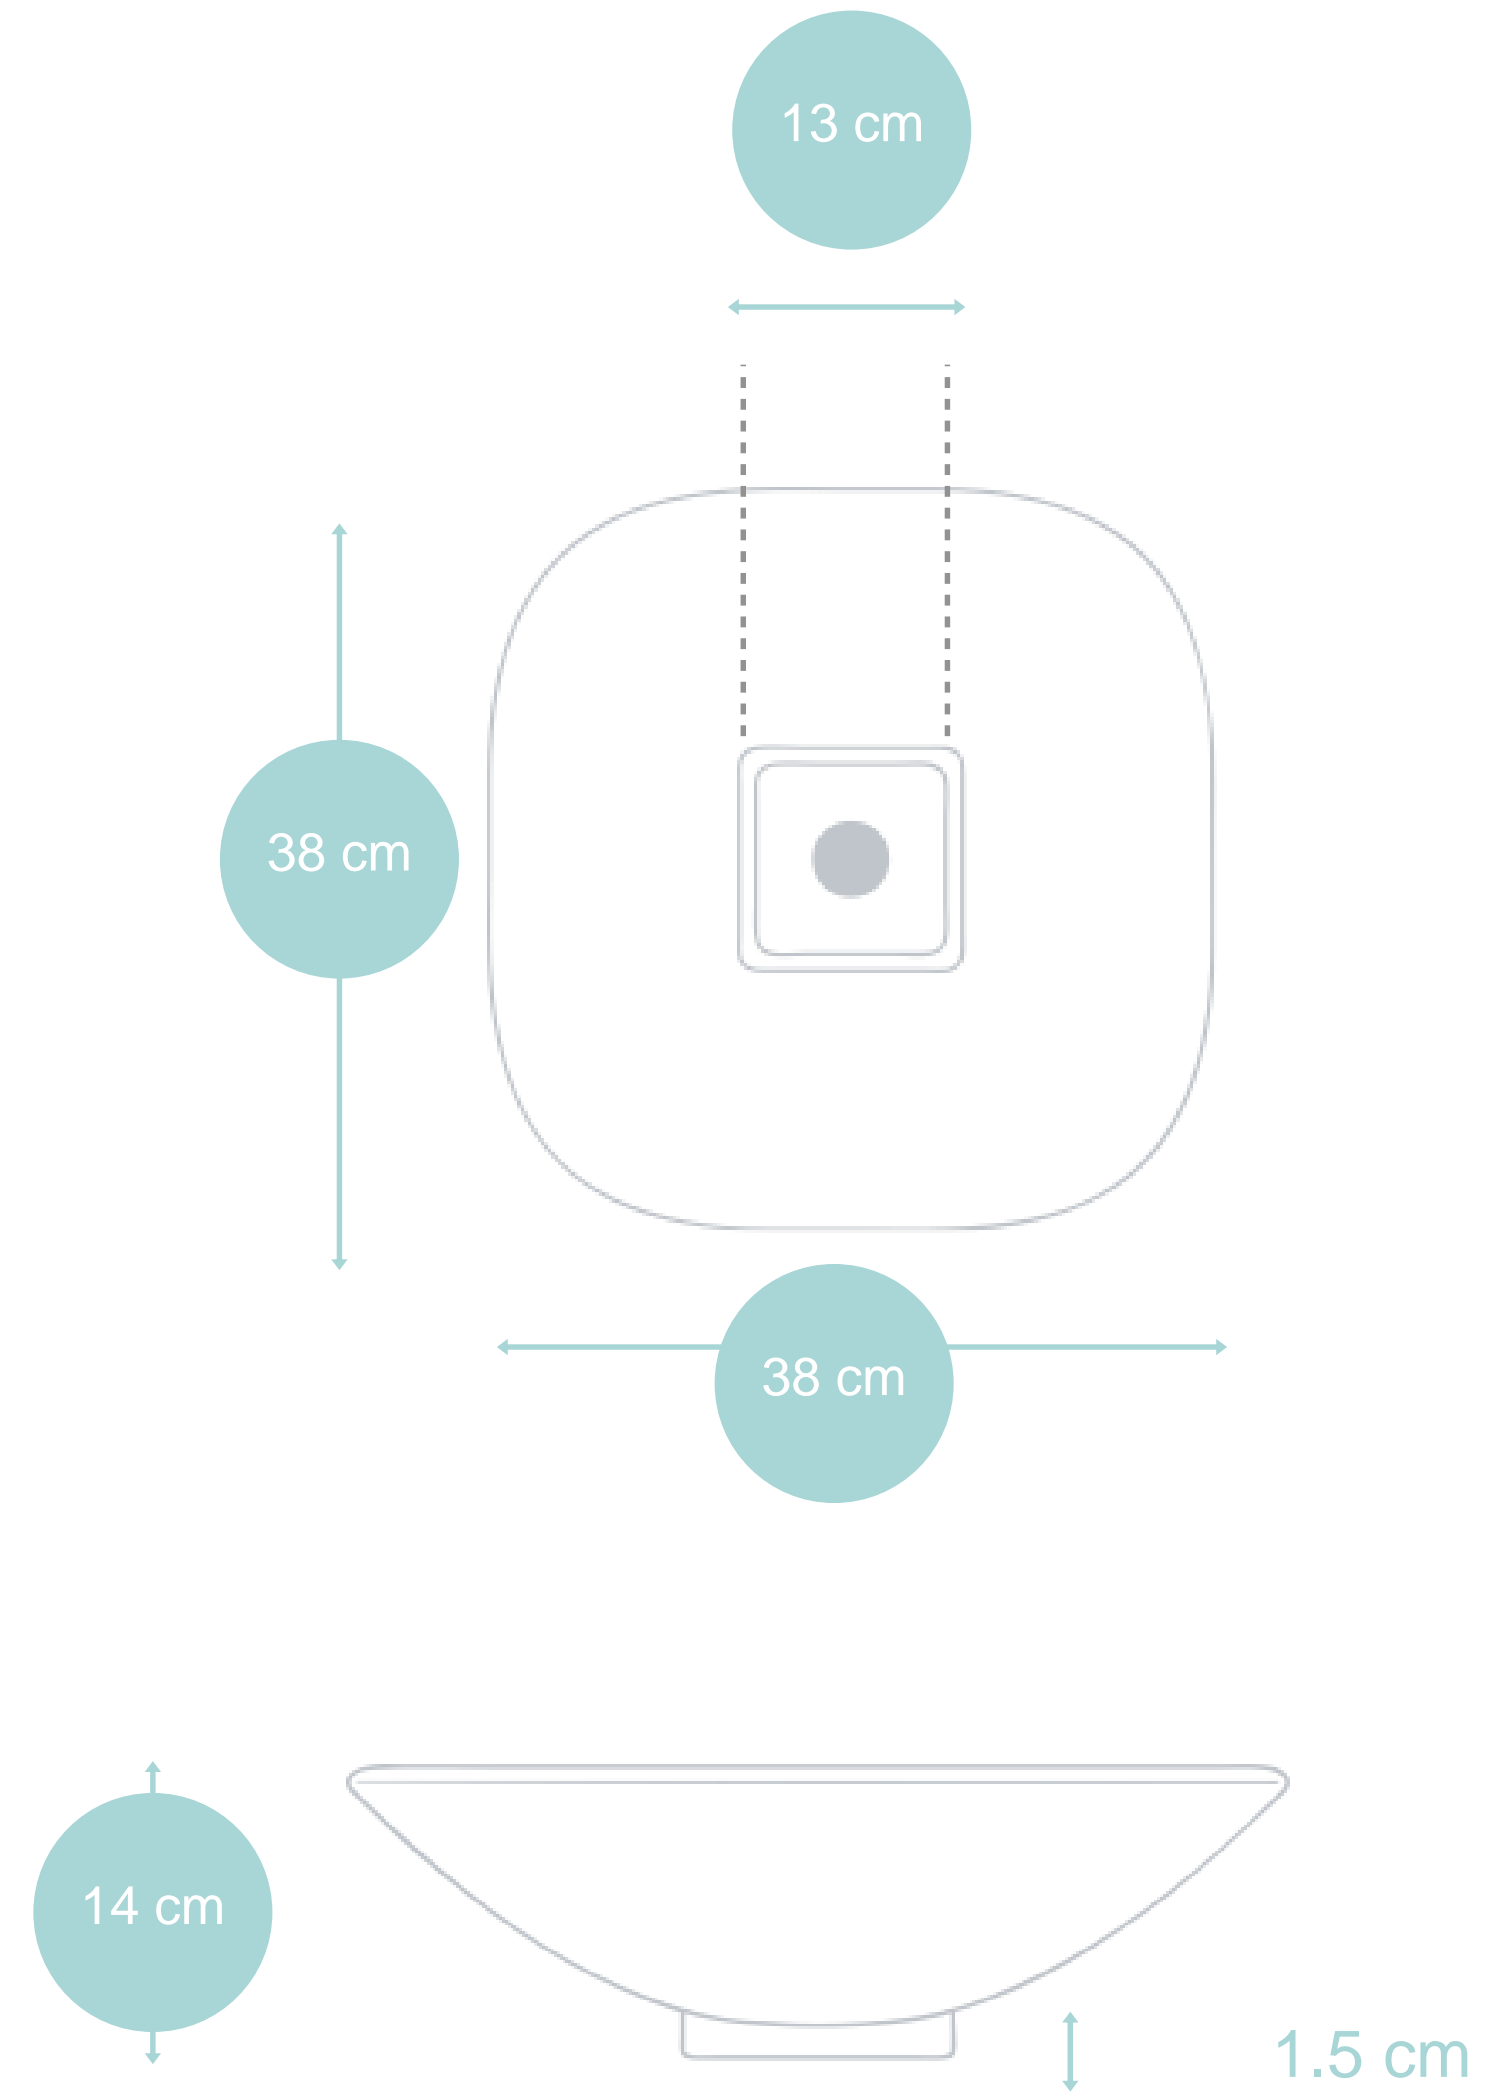

Garantía de 20 años

Brillo Perdurable

Vento

Blanco

Marfil

Tipo de instalación

- Lavabo de sobreponer sin rebosadero.
- Mezcladora independiente

| LR

| LC