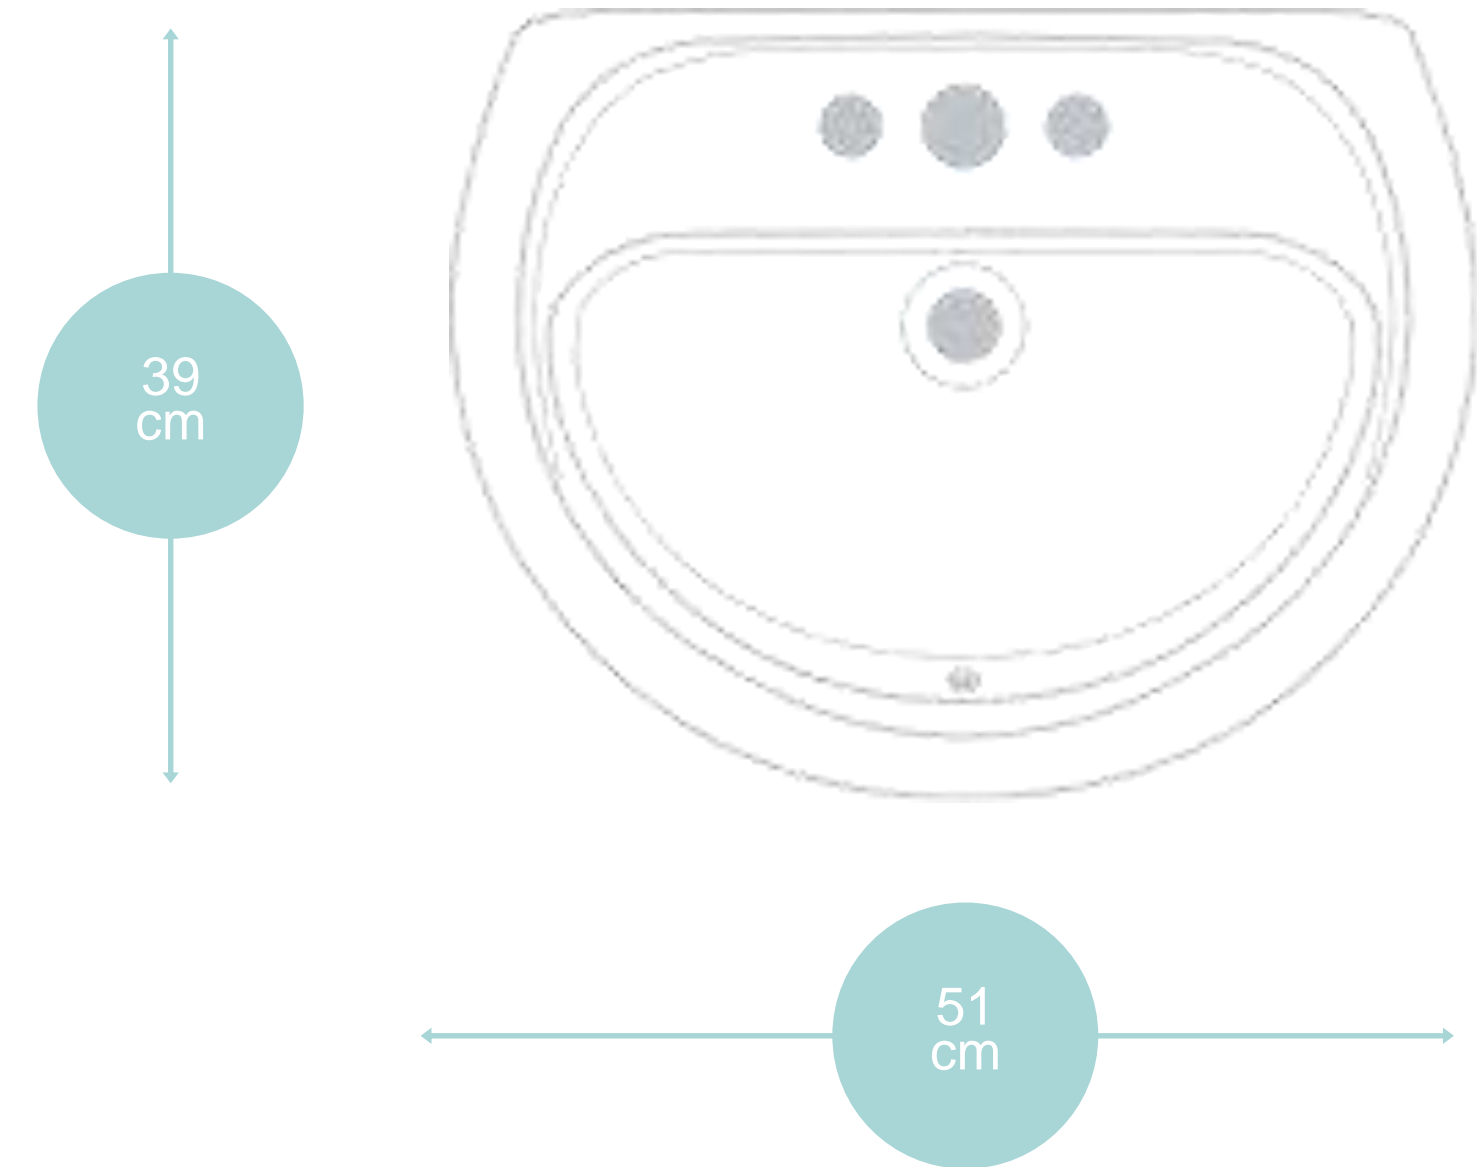

Lavabo Dinastía

Ficha técnica

- Montado en pared
- Pedestal 75.5 cm
- Altura 86 cm

Medidas:

Colores disponibles:

Certificaciones:

Sanitario Dinastía 3.5

Ficha técnica

Funcionalidad:

- ▶ Con botón o manija
- ▶ Sistema Jet
- ▶ Trampa 2"
- ▶ Espejo 245*230mm
- ▶ Taza redonda

Colores disponibles:

Características Royalty®:

Certificaciones:

Línea Dinastía

¡Diseño versátil
para crear
espacios íntimos
llenos de belleza!