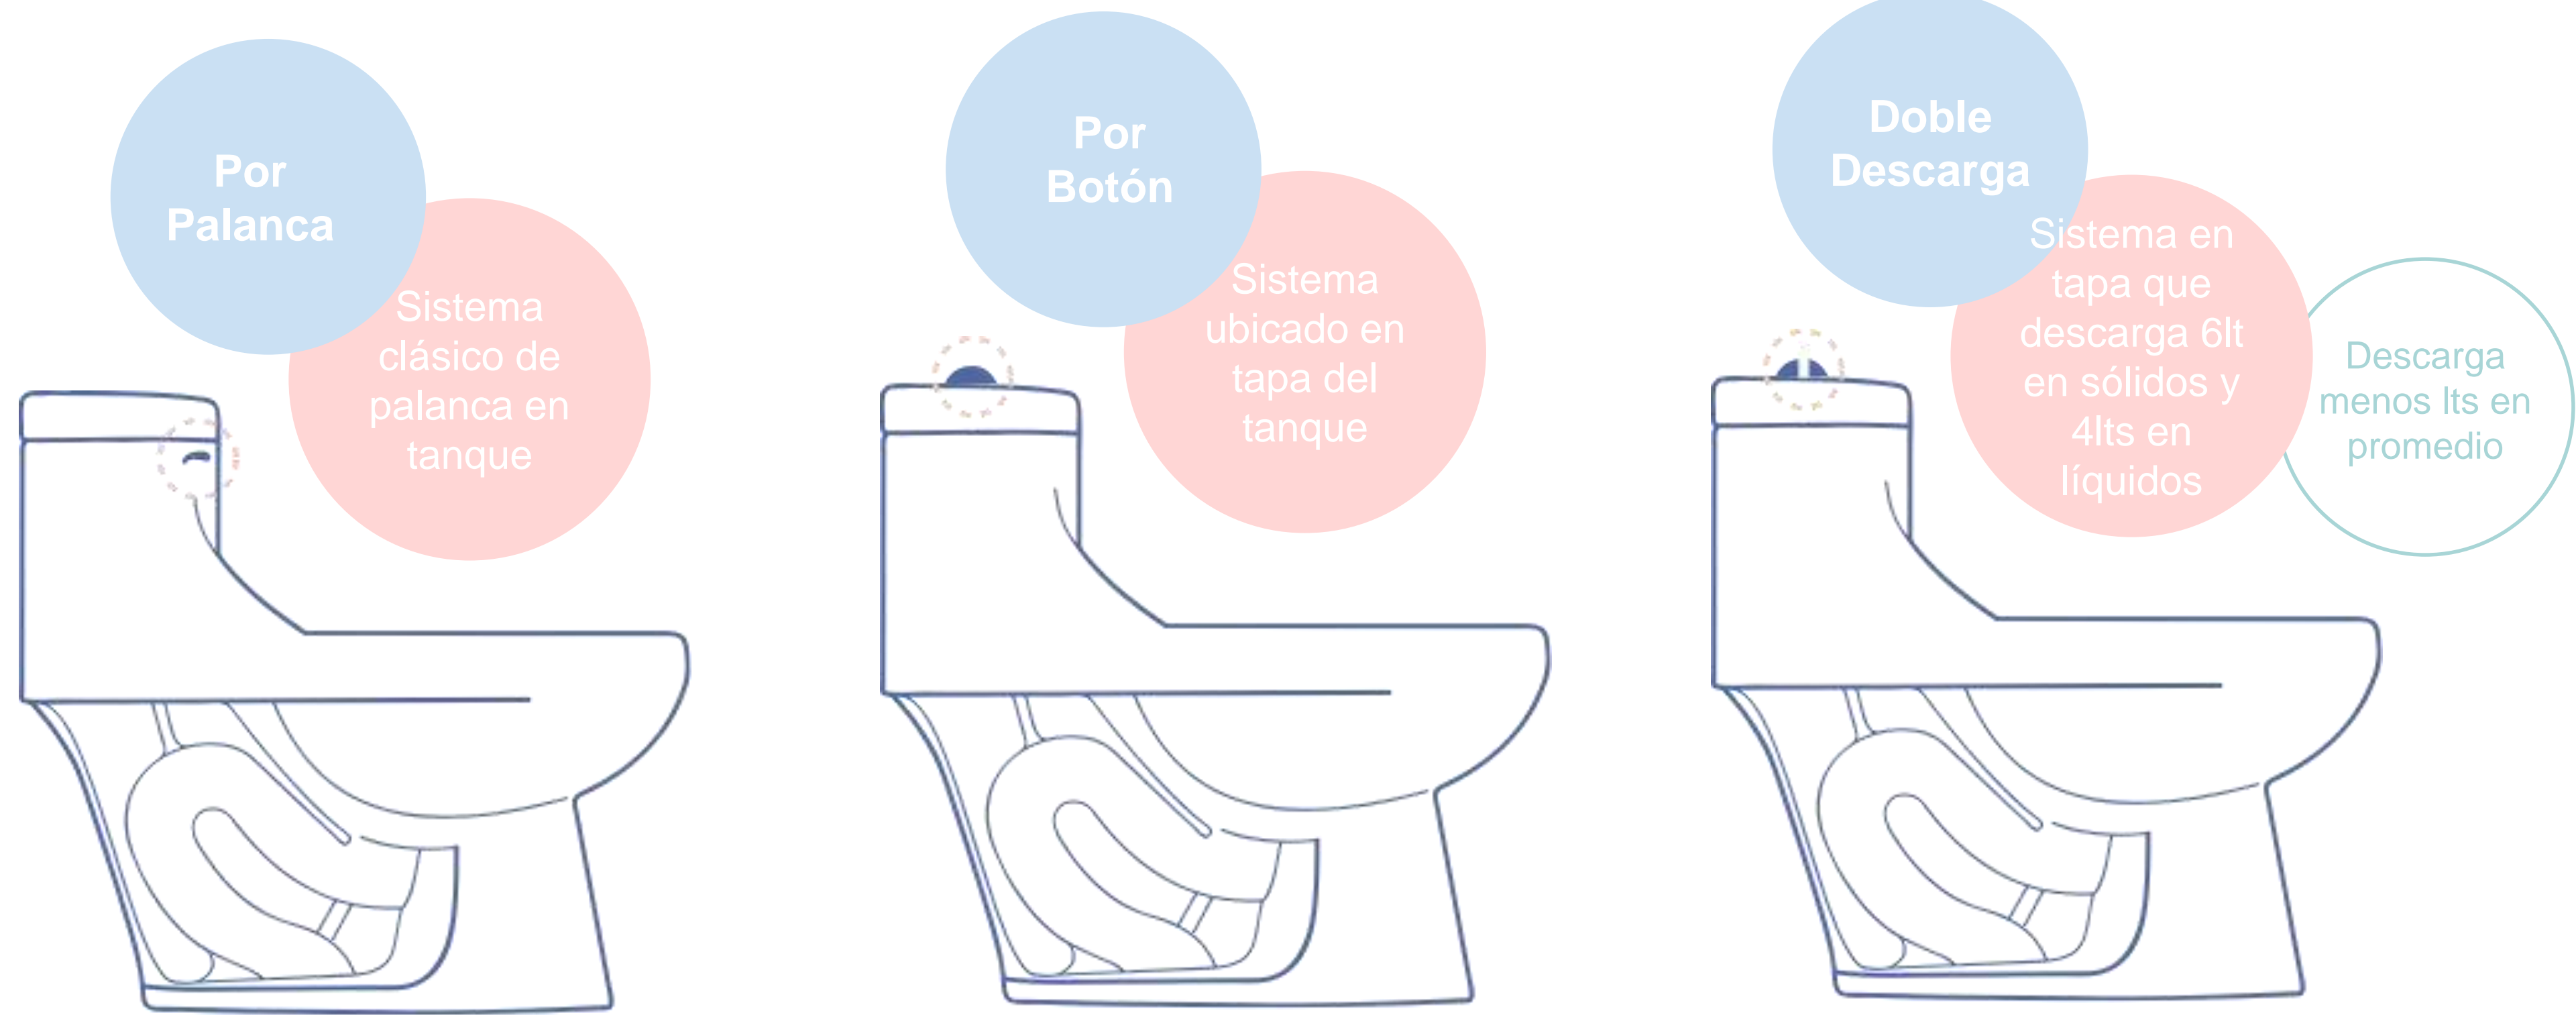

- 01
- 02
- 03
- 04
- 05
- 06
- 07