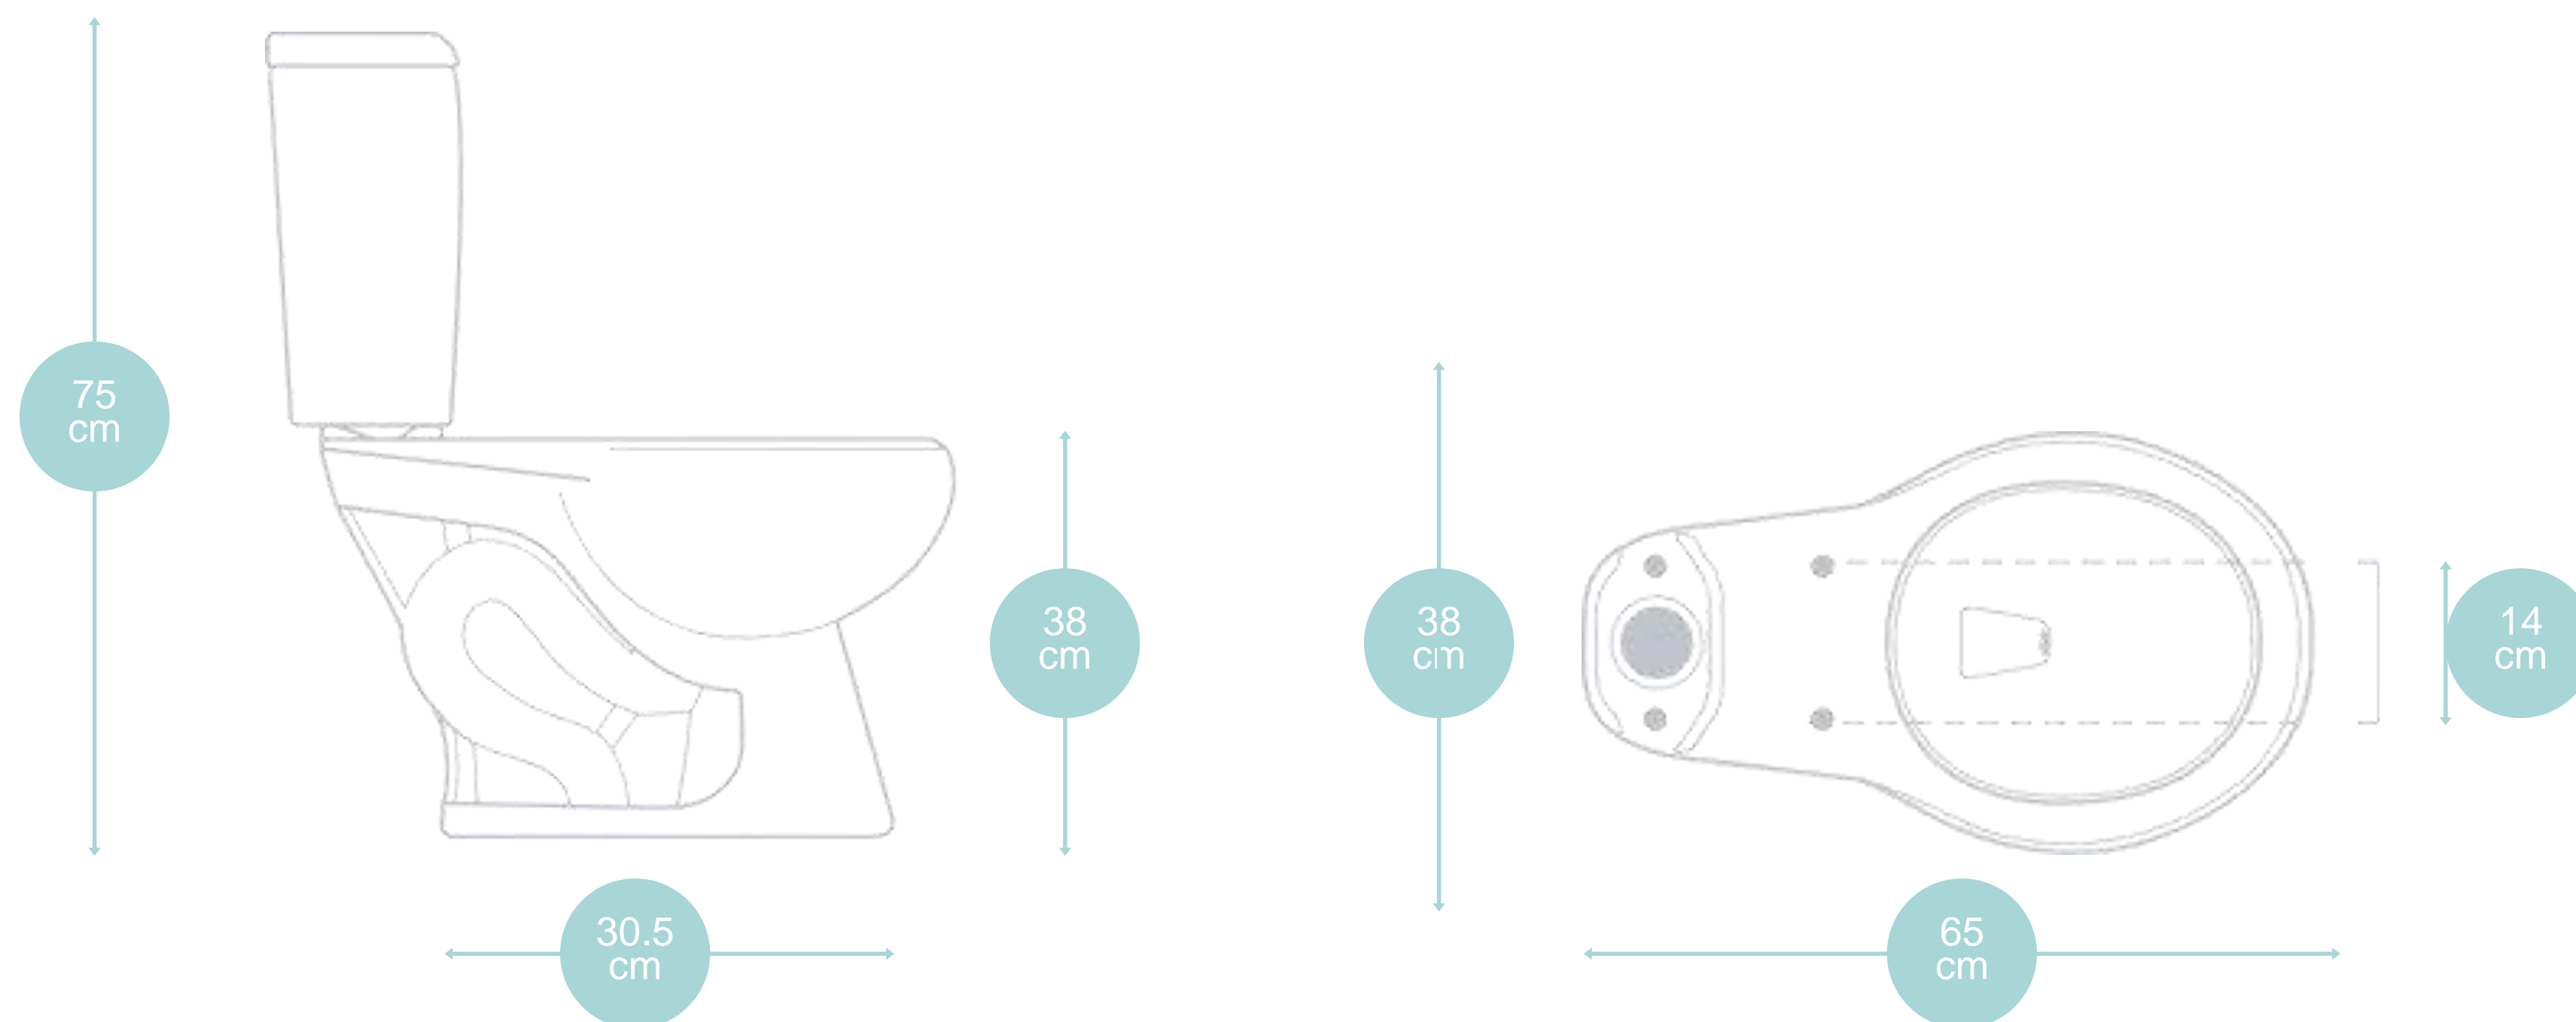

Lavabo Dinastía

Ficha técnica

- Montado en pared
- Pedestal 75.5 cm
- Altura 86 cm

Medidas:

Colores disponibles:

Certificaciones:

Sanitario Dinastía 3.5

Ficha técnica

Funcionalidad:

- ▶ Con botón o manija
- ▶ Sistema Jet
- ▶ Trampa 2"
- ▶ Espejo 245*230mm
- ▶ Taza redonda

Colores disponibles:

Características Royalty®:

Certificaciones:

Línea Dinastía

¡Diseño versátil
para crear
espacios íntimos
llenos de belleza!