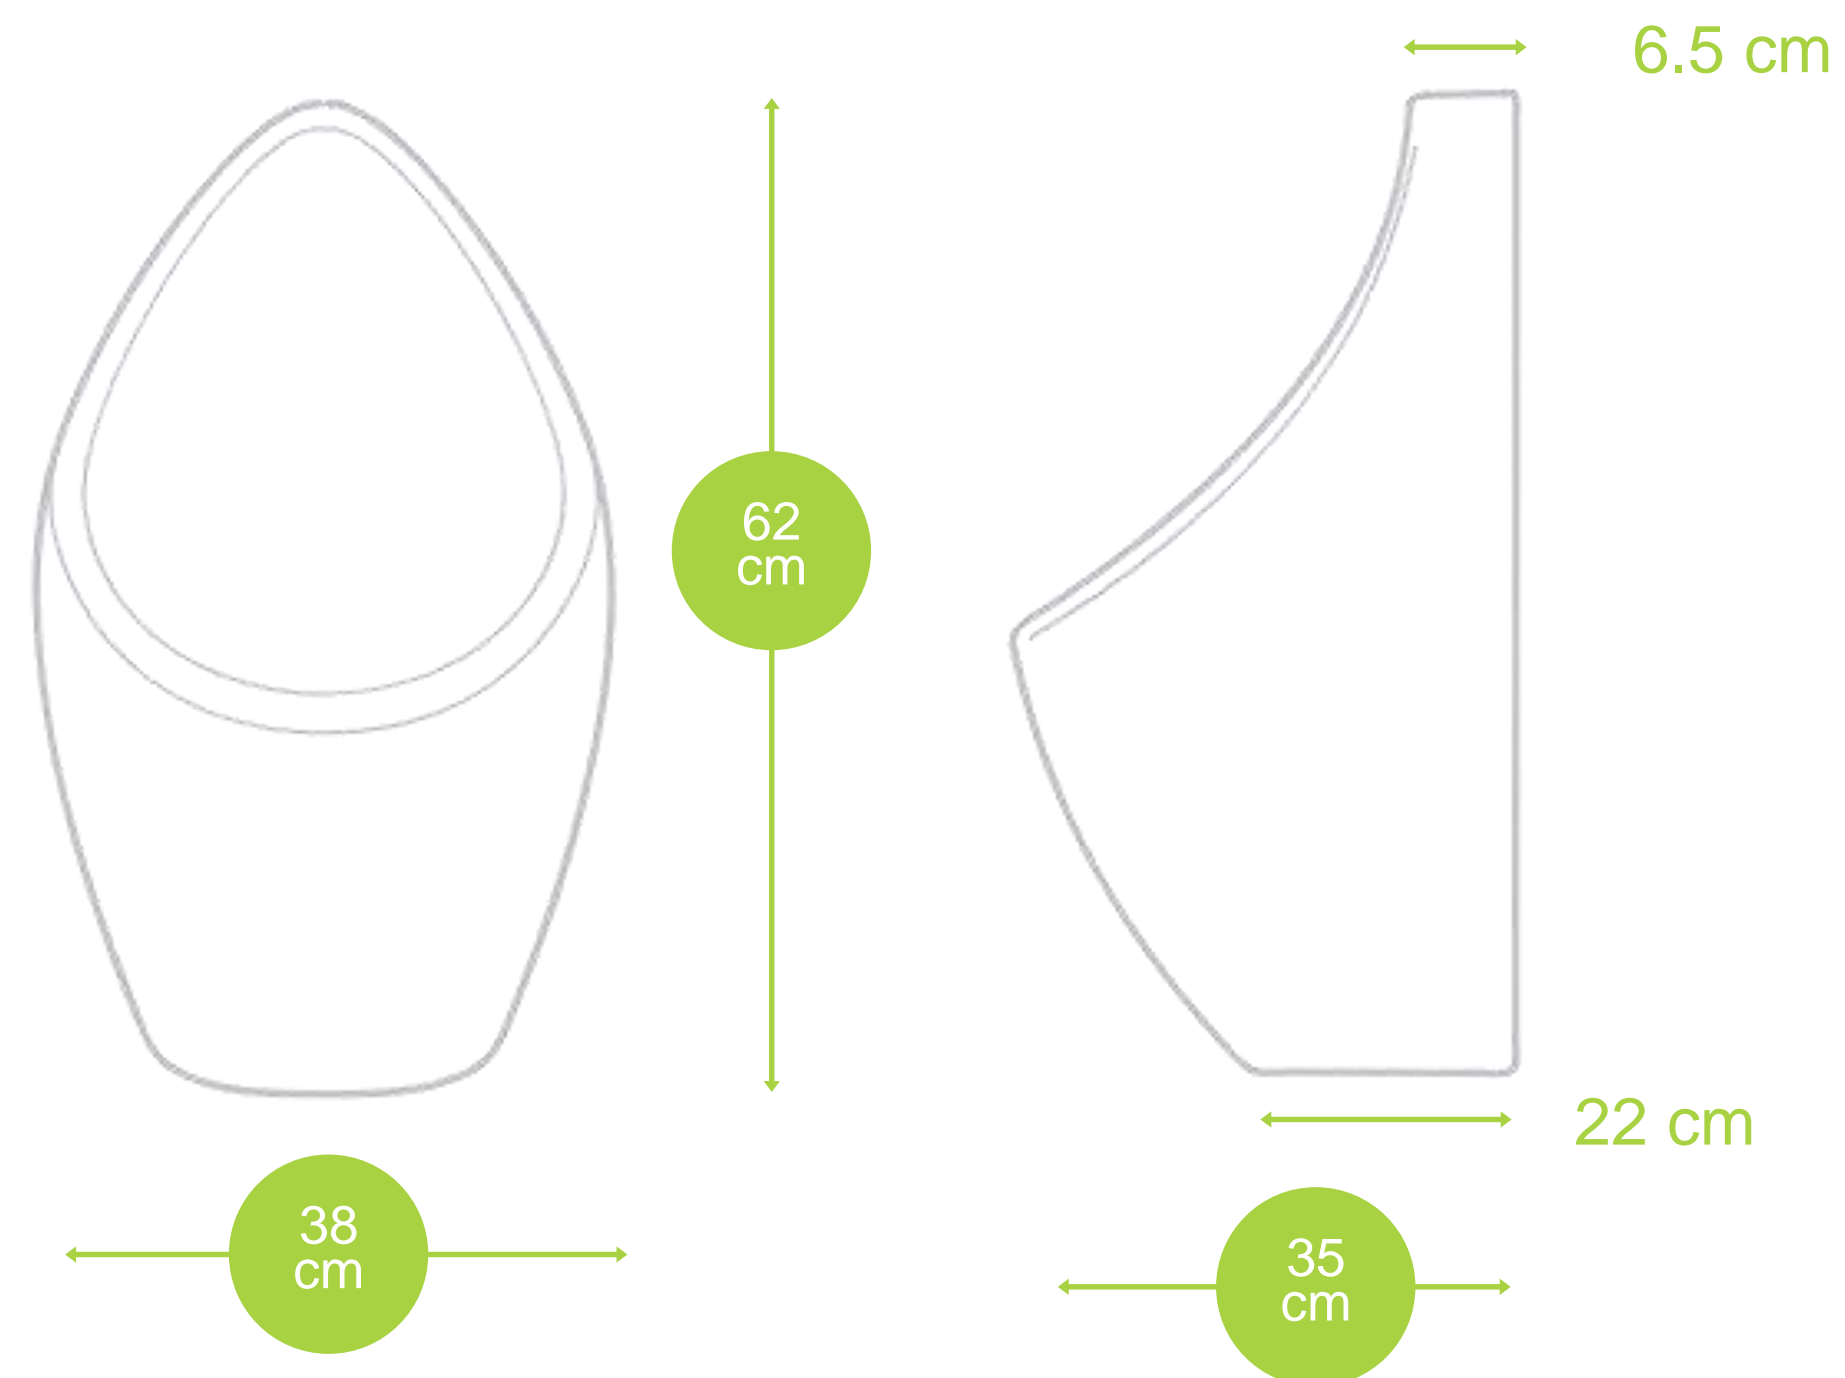

Características Royalty®:

| LR

| LC

Funcionalidad:

- Compatible con fluxómetro 2"
- Incluye spud y brida

Colores disponibles:

Nota: No incluye fluxómetro