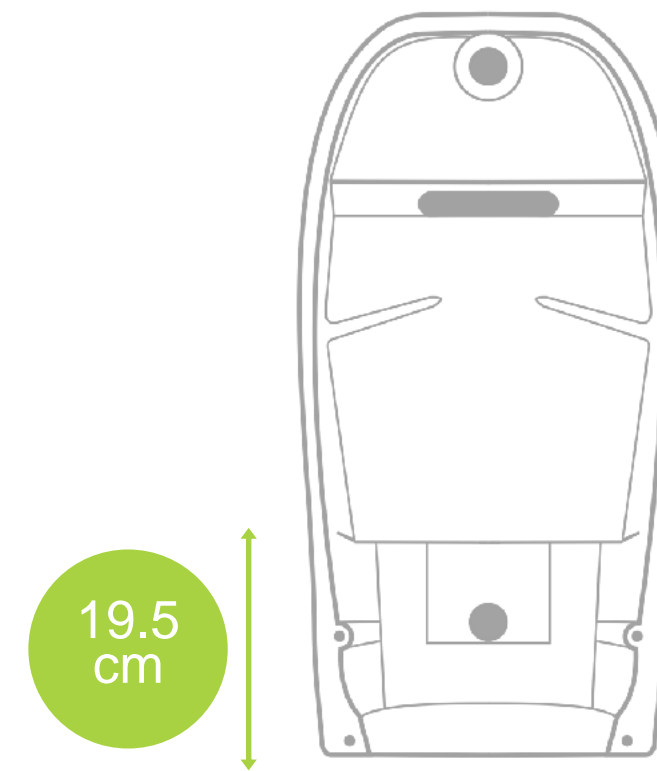

Oxus

Ficha técnica

Características Royalty®:

| LR
| LC

Funcionalidad:

- Compatible con fluxómetro 2"
- Incluye spud y brida

Colores disponibles:

Nota: No incluye fluxómetro